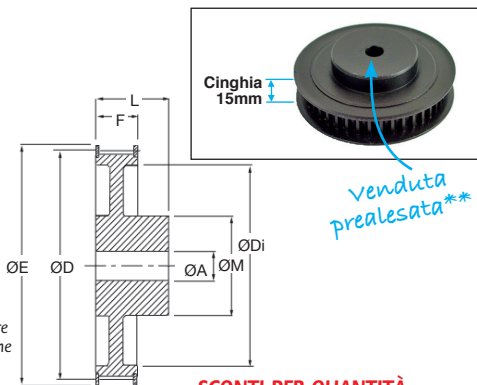

Puleggia dentata di trasmissione

Passo 5mm

Acciaio o alluminio

Larghezza cinghia 15mm

- Per cinghia RPP5
- Passo: 5mm
- Materiale:
  Alluminio o
  Acciaio fosfatato in base
  alle dimensioni

Accessori

- Cinghie RPP5
- Rulli tenditori GTC

Info

- **Prealesaggio fornito a titolo indicativo può variare in funzione della produzione
- Rilavorazione imperativa a cura del cliente
- **Componenti non modificabili a nostra cura**

SCONTI PER QUANTITÀ

Qtà	1+	6+	20+
Sc.	Prezzo -12%		Su richiesta

Codice	Mate-riale	N. di denti	Ø primitivo	ØD esterno	ØE flangia	ØM	ØDi	F	L	Prealesaggio non garantito	ØA**	Stock*	Prezzo Unit. da 1 a 5
12HTD5M-15F	Acciaio	12	19,10	17,96	23,0	13,0	-	20,5	26,0	Pleno		✓	6,69 €
14HTD5M-15F		14	22,28	21,14	25,0	13,0	-	20,5	26,0	6		✓	7,07 €
15HTD5M-15F		15	23,87	22,73	28,0	16,0	-	20,5	26,0	6		✓	7,54 €
16HTD5M-15F		16	25,46	24,32	28,0	16,5	-	20,5	26,0	6		✓	7,67 €
18HTD5M-15F		18	28,65	27,51	32,0	20,0	-	20,5	26,0	6		✓	8,31 €
20HTD5M-15F		20	31,83	30,69	36,0	23,0	-	20,5	26,0	6		✓	8,80 €
21HTD5M-15F		21	33,42	32,28	38,0	24,0	-	20,5	26,0	6		-	9,18 €
22HTD5M-15F		22	35,01	33,87	39,0	25,5	-	20,5	26,0	6		✓	9,59 €
24HTD5M-15F		24	38,20	37,06	42,0	27,0	-	20,5	28,0	6		✓	10,32 €
26HTD5M-15F		26	41,38	40,24	44,0	30,0	-	20,5	28,0	6		✓	10,90 €
28HTD5M-15F		28	44,56	43,42	48,0	30,5	-	20,5	28,0	6		✓	11,74 €
30HTD5M-15F		30	47,75	46,60	51,0	35,0	-	20,5	28,0	6		✓	12,69 €
32HTD5M-15F		32	50,93	49,79	54,0	38,0	-	20,5	28,0	8		✓	13,34 €
36HTD5M-15F		36	57,30	56,16	60,0	38,0	-	20,5	28,0	8		✓	14,09 €
40HTD5M-15F	40	63,66	62,52	71,0	38,0	-	20,5	28,0	8		✓	15,18 €	
44HTD5M-15	Alluminio	44	70,03	68,89	-	38,0	54	20,5	30,0	8		✓	22,81 €
48HTD5M-15		48	76,39	75,25	-	38,0	61	20,5	30,0	8		✓	25,18 €
60HTD5M-15		60	95,49	94,35	-	50,0	80	20,5	30,0	8		✓	37,34 €
72HTD5M-15		72	114,59	113,45	-	50,0	100	20,5	30,0	8		✓	50,66 €

*Nei limiti delle disponibilità - Dimensioni in mm