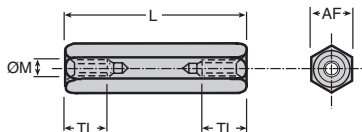

# Distanziatore esagonale

Stock Acc Ott

HSE  
HSB

Acciaio o ottone

- Femmina/femmina

- Materiale:

Acciaio finitura elettrolisi  
zincato Zn3-5BL o lamiera

- Confezione: 20 pezzi

## SCONTI PER QUANTITÀ

N.conf.	1+	5+	20+	100+
Sc.	Prezzo -20% -30% Su richiesta			

Acciaio	Codice		Filettatura ØM	L	TL	AF	Qtà per conf.	Acciaio	Ottone	Prezzo unit. per conf.	
	Ottone	Stock*						Stock*	Acciaio	Ottone	
-	HSB2-5/B	M2	5	5	4	20	-	✓	-	4,20 €	-
-	HSB2-8/B	M2	8	8	4	20	-	✓	-	4,47 €	-
-	HSB2-10/B	M2	10	10	4	20	-	✓	-	4,75 €	-
-	HSB2-12/B	M2	12	12	4	20	-	✓	-	5,12 €	-
-	HSB2-15/B	M2	15	15	4	20	-	✓	-	5,78 €	-
-	HSB2-20/B	M2	20	20	4	20	-	✓	-	8,02 €	-
-	HSB2-25/B	M2	25	8	4	20	-	✓	-	12,11 €	-
-	HSB2-35/B	M2	35	8	4	20	-	-	-	16,30 €	-
-	HSB2-40/B	M2	40	8	4	20	-	-	-	17,35 €	-
HSE2.5-5/B	HSB2.5-5/B	M2.5	5	5	5	20	✓	✓	5,97 €	3,95 €	-
-	HSB2.5-8/B	M2.5	8	8	5	20	-	✓	-	4,34 €	-
HSE2.5-10/B	HSB2.5-10/B	M2.5	10	10	5	20	-	✓	6,91 €	4,67 €	-
-	HSB2.5-12/B	M2.5	12	12	5	20	-	✓	-	4,98 €	-
HSE2.5-15/B	-	M2.5	15	15	5	20	-	-	8,46 €	-	-
HSE2.5-20/B	HSB2.5-20/B	M2.5	20	20	5	20	-	-	10,46 €	6,84 €	-
HSE2.5-30/B	HSB2.5-30/B	M2.5	30	10	5	20	-	-	9,95 €	9,09 €	-
-	HSB3-5/B	M3	5	5	5	20	-	✓	-	3,70 €	-
HSE3-8/B	HSB3-8/B	M3	8	8	5	20	✓	✓	4,82 €	4,05 €	-
HSE3-10/B	HSB3-10/B	M3	10	10	5	20	✓	✓	5,07 €	4,34 €	-
HSE3-12/B	HSB3-12/B	M3	12	12	5	20	✓	-	5,34 €	4,75 €	-
HSE3-15/B	HSB3-15/B	M3	15	15	5	20	✓	✓	5,78 €	5,12 €	-
HSE3-18/B	HSB3-18/B	M3	18	18	5	20	✓	✓	6,37 €	5,78 €	-
HSE3-20/B	HSB3-20/B	M3	20	20	5	20	✓	✓	6,94 €	6,37 €	-
HSE3-25/B	HSB3-25/B	M3	25	10	5	20	✓	✓	6,87 €	7,35 €	-
HSE3-30/B	HSB3-30/B	M3	30	10	5	20	✓	-	7,07 €	8,40 €	-
HSE3-35/B	HSB3-35/B	M3	35	10	5	20	✓	✓	7,43 €	9,87 €	-
HSE3-40/B	HSB3-40/B	M3	40	10	5	20	✓	✓	7,74 €	12,21 €	-
HSE3-45/B	HSB3-45/B	M3	45	10	5	20	-	-	8,07 €	13,51 €	-
HSE3-50/B	HSB3-50/B	M3	50	10	5	20	-	-	13,04 €	12,87 €	-
HSE3-55/B	-	M3	55	10	5	20	-	-	13,61 €	-	-
HSE3-60/B	HSB3-60/B	M3	60	10	5	20	-	-	12,09 €	14,89 €	-
HSE3-70/B	-	M3	70	10	5	20	-	-	15,40 €	-	-