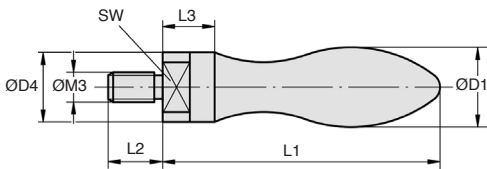

- Impugnatura girevole singola
- Simile a DIN98
- Materiale :
Inox 1.4401 (316)
Finitura: lucida

Accessori

- Vedere volantino a razze inox HLUsS

SCONTI PER QUANTITÀ

Qtà	1+	3+	5+	10+
Sc.	Prezzo	-5%	-10%	Su richiesta

Codici	ØD1	ØM3	ØD4	L1	L2	L3	SW	Prezzo unit. 1 a 2
HLUM-M6/SS	16	M6	11	57	12	11,45	8	16,06 €
HLUM-M8/SS	21	M8	14	71	14	13,45	10	20,32 €
HLUM-M10/SS	25	M10	16	86	16	14,45	11	26,09 €

Dimensioni in mm