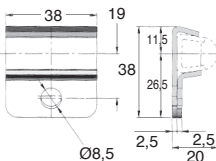

Inox

GMKBRSS
GMKBRDSS

- Per guida prodotto laterale

- Materiale:

Inox 304

Accessori

- Guide GMC e GMK

- Assi di fissaggio APBF

Morsetto semplice GMK17-BRS/SS

Morsetto doppio GMK17-BRD/SS

SCONTI PER QUANTITÀ

Qtà	1+	50+	100+	200+
Sc.	Prezzo	-5%	-10%	Su richiesta

Codice	Tipo	Massa (kg)	Stock*	Prezzo unit. da 1 a 49
GMK17-BRS/SS	Semplice	0,05	✓	7,79 €
GMK17-BRD/SS	Doppio	0,13	✓	18,38 €

*Nei limiti delle disponibilità - Dimensioni in mm