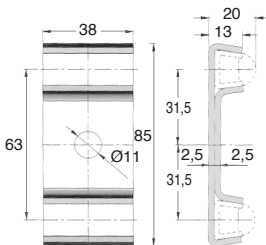

Inox

GMKBRSS
GMKBRDSS

- Per guida prodotto laterale

- Materiale:

Inox 304

Accessori

- Guide GMC e GMK

- Assi di fissaggio APBF

Morsetto semplice GMK17-BRS/SS

Morsetto doppio GMK17-BRD/SS

SCONTI PER QUANTITÀ

Qtà	1+	50+	100+	200+
Sc.	Prezzo	-5%	-10%	Su richiesta

Codice	Tipo	Massa (kg)	Stock*	Prezzo unit. da 1 a 49
GMK17-BRS/SS	Semplice	0,05	✓	7,79 €
GMK17-BRD/SS	Doppio	0,13	✓	18,38 €

*Nei limiti delle disponibilità - Dimensioni in mm