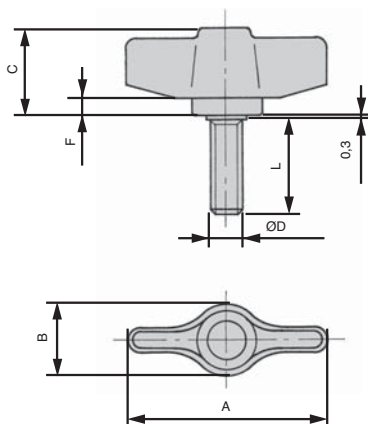

- Vite ad alette
- Per serraggio manuale
- Materiale:  
Poliammide nero  
Superficie opaca  
Asta filettata in acciaio zincato

### Opzioni

- Inserto inox o poliammide colorata per quantità

### SCONTI PER QUANTITÀ

Qtà	1+	10+	20+	50+	100+	200+
Sc.	Prezzo	-5%	-10%	-15%	-20%	Su richiesta

Riferimenti	A	B	C	ØD	L	F	Prezzo unit. da 1 a 9
GGP34-M6-25	34	14	18	M6	25	4	1,84 €
GGP34-M8-25	34	14	18	M8	25	4	1,97 €
GGP40-M8-25	40	15	19	M8	25	4	2,14 €
GGP48-M8-25	48	17	20	M8	25	4	2,51 €
GGP48-M8-40	48	17	20	M8	40	4	2,55 €