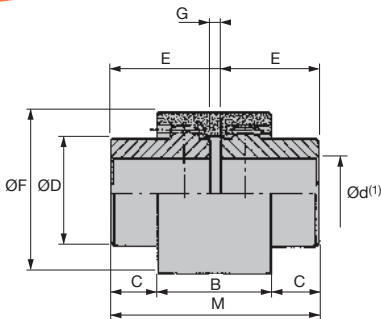

- **Giunto flessibile a dentatura bombata**
- Rigido in torsione
- Particolarmente adatto alla trasmissione di coppia
- Senza manutenzione
- Usura scarsa
- Costituito da 3 pezzi
- Omocinetico
- Assorbe le vibrazioni
- Isolamento elettrico
- Dentatura bombata
- Materiali:
  - Mozzo in acciaio
  - Manicotto in poliammide
- T° d'utilizzo: da -20°C a +80°C

### Alesaggi

- (1) Consegnato pieno o prealesato a seconda delle dimensioni
- Quota d: modifica imperativa a cura del cliente
- Consegnato non assemblato

Codice	Coppia Nominale	Coppia Max	Velocità max (g/min)	Massa (kg)	Momento d'inerzia (kg. cm <sup>2</sup> )	Disallineamento		
						angolare (°)	radiale (mm)	assiale (mm)
GFX-14-NN	11,5	23	14000	0,166	0,27	2°	0,7	±1
GFX-19-NN	185	36,5	12000	0,276	0,64	2°	0,8	±1
GFX-24-NN	23	46	10000	0,312	0,92	2°	0,8	±1
GFX-28-NN	515	103,5	8000	0,779	3,45	2°	1	±1
GFX-32-NN	69	138	7100	0,918	5,03	2°	1	±1
GFX-38-NN	88	176	6300	1,278	9,59	2°	0,9	±1
GFX-42-NN	110	220	6000	1,473	13,06	2°	0,9	±1
GFX-48-NN	154	308	5600	1,777	18,15	2°	0,9	±1
GFX-55-NN	285	570	4800	3,380	49,44	2°	1,2	±1
GFX-65-NN	420	840	4000	4,988	106,34	2°	1,3	±1

Dimensioni in mm

**Albero allineato**

**Disallineamento  
angolare**

**Disallineamento  
radiale**

**Disallineamento  
radiale e angolare**

\*Nei limiti delle disponibilità - Dimensioni in mm