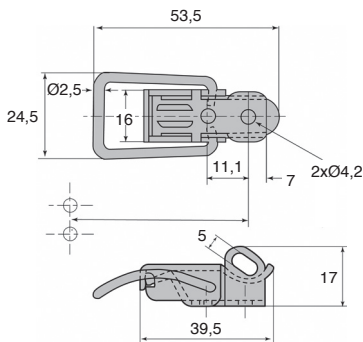

### Assemblaggio

- GE14-ZB: con gancio AC101-ZB quota X=53.9mm per una tensione di 350N

### SCONTI PER QUANTITÀ

Qtà	1+	51+	101+	250+	400+	500+
Sc. Prezzo	-10%	-15%	-20%	-25%	Su richiesta	

Codice	Ø filo	Spessore leva	Spessore Staffa di fissaggio	Tensione max. (N)	Massa (g)	Stock*	Prezzo unit. da 1 a 50
<b>Modello con porta-serratura</b>							
GE14-ZB	2,5	15/10	20/10	500	21,9	✓	3,39 €

\*Nei limiti delle disponibilità - Dimensioni in mm