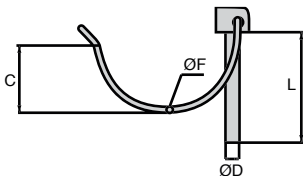

- Copiglia economica
- Materiale:
Acciaio zincato bianco
- La quantità di pezzi per confezione è indicata nella tabella sottostante

NUOVO!

Vantaggi

- Montaggio/smontaggio manuale

SCONTI PER QUANTITÀ

Qtà	1+	5+	10+	21+
Sc.	Prezzo -10%	-20%	Su richiesta	

Codice	ØD	L	C	ØF	Per tubo ØT	Massa al 100 (kg)	Qtà per conf.	Stock*	Prezzo Unit. Da 1 a 4
GCT4.5-40/B	4,5	40	18	3	38-39	1,7	50	✓	27,25 €
GCT6-32/B	6	32	18	3	30-31	2,0	50	✓	29,04 €
GCT6-45/B	6	45	22	3	43-44	2,6	50	✓	31,41 €
GCT8-40/B	8	40	18	3	38-39	3,5	50	✓	34,43 €
GCT8-45/B	8	45	22	3	43-44	3,8	50	✓	36,76 €
GCT8-50/B	8	50	25	3	48-49	4,0	50	✓	39,03 €
GCT8-60/B	8	60	28	3	58-59	4,3	50	✓	42,65 €
GCT10-40/B	10	40	18	3,2	37-38	5,0	25	✓	23,26 €
GCT10-50/B	10	50	25	3,2	47-48	5,8	25	✓	25,80 €
GCT10-60/B	10	60	28	3,2	57-58	6,3	25	✓	28,63 €

*Nei limiti delle disponibilità - Dimensioni in mm