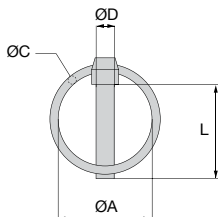

- Copiglia economica
- Materiale:
acciaio zincato bianco
- La quantità di pezzi per confezione è indicata nella tabella sottostante

NUOVO!

Vantaggi

- Montaggio/smontaggio manuale

Esempio di montaggio

SCONTI PER QUANTITÀ

Qtà	1+	5+	10+	21+
Sc.	Prezzo -10%	-20%	Su richiesta	

Codice	ØD	L	ØA	ØC	Massa al 100 (kg)	Quantità per conf.	Stock*	Prezzo unit. Da 1 a 4
GCA4.5-3/B	4,5	42	34	3	1,31	100	✓	42,91 €
GCA6-3.5/B	6	42	41	3,5	2,30	50	✓	22,07 €
GCA7-3.5/B	7	42	41	3,5	2,65	50	✓	22,42 €
GCA8-3.5/B	8	42	41	3,5	2,91	50	✓	25,90 €
GCA9-3.5/B	9	42	41	3,5	3,55	50	✓	27,91 €
GCA10-3.5/B	10	42	41	3,5	4,27	50	✓	29,31 €
GCA11-3.5/B	11	42	41	3,5	4,77	50	-	30,76 €

*Nei limiti delle disponibilità - Dimensioni in mm