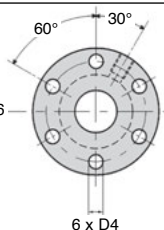

- Dado per vite a sfere
- Gioco assiale: 0,05mm per un passo di 5mm
  0,1mm per un passo di 10mm
- Materiale:
  16 MnCr5 o 100Cr6

Accessori

- Vedere vite KGS

Vite KGS

Dado GBS

SCONTI PER QUANTITÀ

Qtà	1+	2+	6+	11+
Sc. Prezzo	-7%	-13%	Su richiesta	

Codice	D1 g6	D2 h13	D3	D4	L1	L2	L3	L4	L5	G
GBS-F-1605-RH	28	48	38	5,5	44	12	8	6	8	M6
GBS-F-2005-RH	32	55	45	7,0	44	12	8	6	8	M6
GBS-F-2505-RH	38	62	50	7,0	46	14	8	7	8	M6
GBS-F-3205-RH	45	70	58	7,0	59	16	10	8	8	M6
GBS-F-3210-RH	53	80	68	7,0	73	16	10	8	8	M8 x 1
GBS-F-4005-RH	53	80	68	7,0	59	16	10	8	8	M6
GBS-F-4010-RH	63	95	78	9,0	73	16	10	8	8	M8 x 1

Codice	Avanzamento			Carico statico Co (kN)	Massa (kg)	Stock*	Prezzo unit.
	Per vite Ø	per giro (mm)	dinamico C (kN)				
GBS-F-1605-RH	16	5	7,0	12,7	0,20	✓	205,78 €
GBS-F-2005-RH	20	5	7,0	17,0	0,25	✓	209,85 €
GBS-F-2505-RH	25	5	9,5	22,4	0,35	✓	255,95 €
GBS-F-3205-RH	32	5	17,0	49,0	0,55	✓	337,32 €
GBS-F-3210-RH	32	10	25,7	56,0	0,90	✓	351,54 €
GBS-F-4005-RH	40	5	19,0	63,5	0,80	✓	340,77 €
GBS-F-4010-RH	40	10	30,0	70,0	1,20	-	403,00 €

*Nei limiti delle disponibilità - Dimensioni in mm