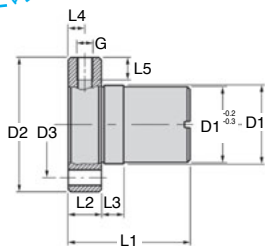

- Dado per vite a sfere
- Gioco assiale: 0,05mm per un passo di 5mm
  0,1mm per un passo di 10mm
- Materiale:
  16 MnCr5 o 100Cr6

Accessori

- Vedere vite KGS

Vite KGS

Dado GBS

SCONTI PER QUANTITÀ

Qtà	1+	2+	6+	11+
Sc. Prezzo	-7%	-13%	Su richiesta	

Codice	D1 g6	D2 h13	D3	D4	L1	L2	L3	L4	L5	G
GBS-F-1605-RH	28	48	38	5,5	44	12	8	6	8	M6
GBS-F-2005-RH	32	55	45	7,0	44	12	8	6	8	M6
GBS-F-2505-RH	38	62	50	7,0	46	14	8	7	8	M6
GBS-F-3205-RH	45	70	58	7,0	59	16	10	8	8	M6
GBS-F-3210-RH	53	80	68	7,0	73	16	10	8	8	M8 x 1
GBS-F-4005-RH	53	80	68	7,0	59	16	10	8	8	M6
GBS-F-4010-RH	63	95	78	9,0	73	16	10	8	8	M8 x 1

Codice	Avanzamento			Carico statico Co (kN)	Massa (kg)	Stock*	Prezzo unit.
	Per vite Ø	per giro (mm)	dinamico C (kN)				
GBS-F-1605-RH	16	5	7,0	12,7	0,20	✓	205,78 €
GBS-F-2005-RH	20	5	7,0	17,0	0,25	✓	209,85 €
GBS-F-2505-RH	25	5	9,5	22,4	0,35	✓	255,95 €
GBS-F-3205-RH	32	5	17,0	49,0	0,55	✓	337,32 €
GBS-F-3210-RH	32	10	25,7	56,0	0,90	✓	351,54 €
GBS-F-4005-RH	40	5	19,0	63,5	0,80	✓	340,77 €
GBS-F-4010-RH	40	10	30,0	70,0	1,20	-	403,00 €

*Nei limiti delle disponibilità - Dimensioni in mm