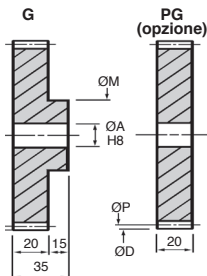

Ingranaggio dritto in acciaio

Modulo 2,0

Acciaio 20NCD2

- Classe di precisione 9
- Angolo di pressione 20°
- Velocità lineare 300m/min

Indicazione di coppia e di potenza

Per 50 denti a 1000 giri/min.

	20NCD2 Z10CNF18.09	20NCD2 temprato	ottone	fibra
Nm	25	119	12,50	10
kW	2,61	12,51	1,32	1,04

Su richiesta

↓
A scelta: qualsiasi ingranaggio fino a questa dimensione
↓

G2-290 290 580,00 584,00 Dimensioni: contattateci Su richiesta

*Nei limiti delle disponibilità - Dimensioni in mm