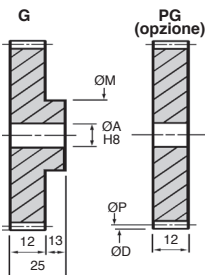

Ingranaggio dritto in acciaio

Stock Acc

Modulo 1,5

Acciaio 20NCD2

- Classe di precisione 9
- Angolo di pressione 20°
- Velocità lineare 300m/min

Indicazione di coppia e di potenza				
Per 50 denti a 1000 giri/min.				
	20NCD2 Z10CNF18.09	20NCD2 tremato	ottone	fibra
Nm	8,88	41,50	4,44	3,55
KW	0,93	4,23	0,46	0,37

Su richiesta

↓ **A scelta: qualsiasi ingranaggio fino a questa dimensione** ↓

G1.5-298	298	447,00	450,00	Dimensioni: contattateci	Su richiesta
-----------------	------------	---------------	---------------	---------------------------------	---------------------

*Nei limiti delle disponibilità - Dimensioni in mm