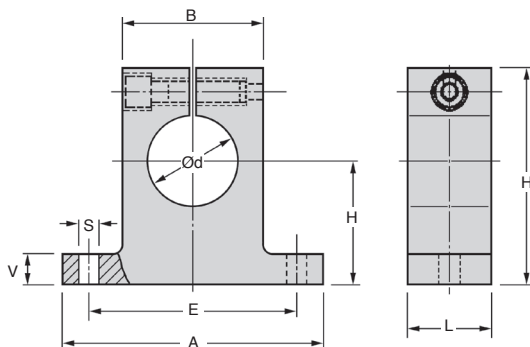

- **Supporto per estremità**
- **Materiale:**
In alluminio
- **Gioco regolabile**
- **Fori di fissaggio a norma DIN 912 - 8.8**

Accessori

- Alberi rettificati Z-A, Z-B

SCONTI PER QUANTITÀ

Qtà	1+	5+	10+	25+
Sc. Prezzo	-6%	-12%	Su richiesta	

Codice	Ød	h	B	H	L	A	S	V	E	Stock*	Prezzo unit. da 1 a 4
FGWA-12	12	20	20	35	15	42	5,5	5,5	32	✓	14,55 €
FGWA-16	16	25	26	42	15	50	5,5	6,5	40	✓	16,19 €
FGWA-20	20	30	32	50	20	60	5,5	8,0	45	✓	20,23 €
FGWA-25	25	35	38	58	25	74	6,6	9,0	60	✓	23,06 €
FGWA-30	30	40	45	68	30	84	9,0	10,0	68	✓	35,65 €
FGWA-40	40	50	56	86	30	108	11,0	12,0	86	✓	68,12 €
FGWA-50	50	60	80	100	40	130	11,0	14,0	108	-	105,41 €

*Nei limiti delle disponibilità - Dimensioni in mm