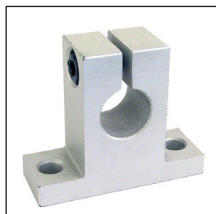

- **Supporto per estremità**
- **Materiale:**
In alluminio
- **Gioco regolabile**
- **Fori di fissaggio a norma DIN 912 - 8.8**

Accessori

- Alberi rettificati Z-A, Z-B

SCONTI PER QUANTITÀ

Qtà	1+	5+	10+	25+
Sc. Prezzo	-6%	-12%	Su richiesta	

Codice	Ød	h	B	H	L	A	S	V	E	Stock*	Prezzo unit. da 1 a 4
FGWA-12	12	20	20	35	15	42	5,5	5,5	32	✓	14,55 €
FGWA-16	16	25	26	42	15	50	5,5	6,5	40	✓	16,19 €
FGWA-20	20	30	32	50	20	60	5,5	8,0	45	✓	20,23 €
FGWA-25	25	35	38	58	25	74	6,6	9,0	60	✓	23,06 €
FGWA-30	30	40	45	68	30	84	9,0	10,0	68	✓	35,65 €
FGWA-40	40	50	56	86	30	108	11,0	12,0	86	✓	68,12 €
FGWA-50	50	60	80	100	40	130	11,0	14,0	108	-	105,41 €

*Nei limiti delle disponibilità - Dimensioni in mm