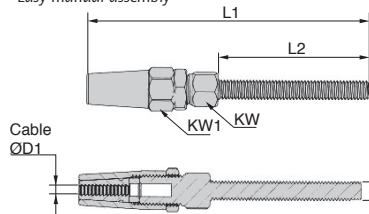

- Cable terminals for wires, manual crimping
- Material : Stainless steel 316

### DISCOUNTS

Qty.	1+	6+	20+	50+
Disc.	Price	-10%	-20%	On request

Part number	ØD1	ØG	L1	L2	KW	KW1	Weight (g)	Price each 1 to 5
ERF3-5-41/SS	3	M5	82	41	10	12	32	28,13 €
ERF3-6-47/SS	3	M6	88	47	10	12	36	28,29 €
ERF4-6-47/SS	4	M6	96	47	12	14	54	31,57 €
ERF4-8-56/SS	4	M8	106	56	12	14	62	32,43 €
ERF5-8-56/SS	5	M8	112	56	14	16	84	37,84 €
ERF5-10-62/SS	5	M10	118	62	13	16	96	38,23 €
ERF6-10-62/SS	6	M10	124	62	16	19	136	45,31 €
ERF6-12-79/SS	6	M12	144	79	16	19	164	50,31 €
ERF8-14-88/SS	8	M14	168	88	19	24	298	68,79 €
ERF8-16-99/SS	8	M16	180	99	19	24	338	69,59 €