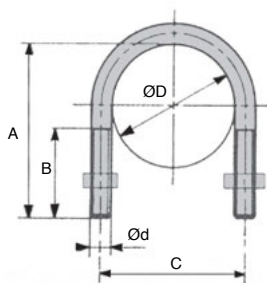

- Consegnato con 2 dadi
- Materiali:  
Inox 304

**SCONTI PER QUANTITÀ**

Qtà	1+	101+	201+	301+	401+
Sc. Prezzo	-5%	-10%	-15%	Su richiesta	

Codice	Per tubo Ø esterno ØD	Interno quota in pollici d	Filetto Ød	A (mm)	B (mm)	C (mm)	Stock*	Prezzo Unit. da 1 a 100
EIM013	13	1/4	M6	28	20	19	-	1,19 €
EIM017	17	3/8	M6	36	22	23	-	1,45 €
EIM021	21	1/2	M6	40	20	27	✓	1,52 €
EIM027	27	3/4	M8	50	30	35	✓	2,79 €
EIM034	34	1	M8	55	30	42	✓	3,06 €
EIM042	42	1 <sup>1/4</sup>	M8	68	35	50	✓	3,46 €
EIM049	49	1 <sup>1/2</sup>	M8	70	35	57	✓	3,58 €
EIM060	60	2	M8	80	35	68	✓	3,71 €
EIM076	76	2 <sup>1/2</sup>	M8	110	45	84	-	4,46 €
EIM089	89	3	M10	115	45	99	-	8,02 €
EIM114	114	4	M10	156	55	124	-	9,06 €

\*Nei limiti delle disponibilità - Dimensioni in mm