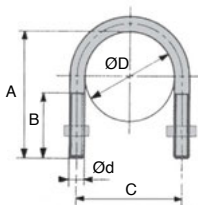

- Consegnato con 2 dadi
- Materiale:
Acciaio zincato bianco
- Venduto a multipli,
contattateci

SCONTI PER QUANTITÀ

Qtà	1+	101+	201+	301+	401+	501+
Sc.	Prezzo	-5%	-10%	-15%	-20%	Su richiesta

Codice	Per tubo Ø esterno ØD	Ø Interno quota in pollici d	Filetto Ød	A (mm)	B (mm)	C (mm)	Stock*	Prezzo Unit. da 1 a 100
EBM013	13	1/4	M6	28	18	19	✓	0,25 €
EBM017	17	3/8	M6	39	22	23	✓	0,27 €
EBM021	21	1/2	M6	41	24	27	✓	0,30 €
EBM027	27	3/4	M8	50	30	35	✓	0,41 €
EBM034	34	1	M8	55	32	42	✓	0,46 €
EBM042	42	1 ^{1/4}	M8	68	35	50	✓	0,46 €
EBM049	49	1 ^{1/2}	M8	70	36	57	✓	0,48 €
EBM060	60	2	M8	80	36	68	✓	0,55 €
EBM070	70	2 ^{1/4}	M8	100	40	78	✓	0,88 €
EBM076	76	2 ^{1/2}	M8	110	40	84	✓	0,88 €
EBM089	89	3	M10	116	40	99	✓	1,26 €
EBM102	102	3 ^{1/4}	M10	130	40	112	-	1,45 €
EBM108	108	3 ^{1/2}	M10	135	40	118	-	1,98 €
EBM114	114	4	M10	156	40	124	-	2,13 €
EBM133	133	4 ^{1/4}	M10	175	40	143	-	2,60 €
EBM139	139	5	M10	195	55	149	-	3,43 €
EBM159	159	5 ^{1/2}	M12	195	50	171	-	3,98 €
EBM168	168	6	M12	200	55	180	-	4,04 €
EBM219	219	8	M14	270	50	233	-	7,27 €

*Nei limiti delle disponibilità - Dimensioni in mm