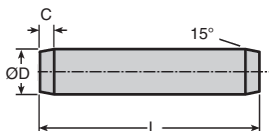

- Immobilizzazione di un pezzo rispetto a un altro

- Posizionamento relativo

- Materiale:  
Inox 303

- Confezione: 100-25 pezzi a seconda del codice

### SCONTI PER QUANTITÀ

Qtà	1+	5+	10+	20+
Sc.	Prezzo -20% -30% Su richiesta			

Codice	ØD m6	C	Lunghezza L	Qtà per conf.	Stock*	Prezzo unit. per conf.
DP0.8-10/B	0,8	0,12	10	100	✓	6,61 €
DP1.0-4/B	1,0	0,15	4	100	✓	5,79 €
DP1.0-5/B	1,0	0,15	5	100	✓	6,09 €
DP1.0-6/B	1,0	0,15	6	100	✓	6,24 €
DP1.0-8/B	1,0	0,15	8	100	✓	6,37 €
DP1.0-10/B	1,0	0,15	10	100	✓	6,61 €
DP1.0-12/B	1,0	0,15	12	100	✓	6,75 €
DP1.5-5/B	1,5	0,23	5	100	✓	6,75 €
DP1.5-6/B	1,5	0,23	6	100	✓	6,75 €
DP1.5-8/B	1,5	0,23	8	100	✓	6,93 €
DP1.5-10/B	1,5	0,23	10	100	✓	6,97 €
DP1.5-12/B	1,5	0,23	12	100	✓	7,13 €
DP1.5-14/B	1,5	0,23	14	100	✓	7,55 €
DP1.5-16/B	1,5	0,23	16	100	✓	7,80 €
DP2.0-4/B	2,0	0,30	4	100	✓	6,75 €
DP2.0-5/B	2,0	0,30	5	100	✓	6,80 €
DP2.0-6/B	2,0	0,30	6	100	✓	7,03 €
DP2.0-8/B	2,0	0,30	8	100	✓	7,30 €
DP2.0-10/B	2,0	0,30	10	100	✓	7,55 €
DP2.0-12/B	2,0	0,30	12	100	✓	8,08 €
DP2.0-14/B	2,0	0,30	14	100	✓	8,40 €
DP2.0-16/B	2,0	0,30	16	100	✓	8,80 €
DP2.0-18/B	2,0	0,30	18	100	✓	9,24 €
DP2.0-20/B	2,0	0,30	20	100	✓	10,36 €
DP2.5-6/B	2,5	0,40	6	100	✓	8,17 €
DP2.5-8/B	2,5	0,40	8	100	✓	8,76 €
DP2.5-10/B	2,5	0,40	10	100	✓	9,44 €
DP2.5-12/B	2,5	0,40	12	100	✓	9,90 €
DP2.5-16/B	2,5	0,40	16	100	✓	11,11 €
DP2.5-20/B	2,5	0,40	20	100	✓	13,03 €
DP2.5-24/B	2,5	0,40	24	100	✓	14,03 €
DP3.0-5/B	3,0	0,45	5	100	✓	9,20 €
DP3.0-6/B	3,0	0,45	6	100	✓	9,36 €
DP3.0-8/B	3,0	0,45	8	100	✓	9,90 €
DP3.0-10/B	3,0	0,45	10	100	✓	10,36 €
DP3.0-12/B	3,0	0,45	12	100	✓	10,58 €

\*Nei limiti della disponibilità - Dimensioni in mm