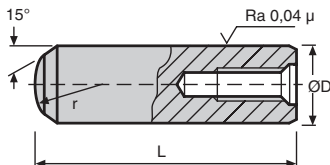

- Estrazione agevolata per fori di difficile accesso
- Tolleranza del diametro esterno m6
- Materiale: acciaio temprato (DIN 797D)
- Confezione: 10 pezzi

Info

- Presenza di sfiliato laterale per far fuoriuscire l'aria in fase di montaggio e smontaggio

SCONTI PER QUANTITÀ

Qtà	1+	3+	5+	10+
Sc.	Prezzo	-20%	-30%	Su richiesta

Codice	ØD m6	Filettatura	Lunghezza L	Qtà per conf.	Prezzo Unit. Stock	per conf.
DHX4-10/B	4	M2,5	10	10	✓	37,96 €
DHX4-12/B	4	M2,5	12	10	✓	38,11 €
DHX4-14/B	4	M2,5	14	10	✓	38,23 €
DHX4-16/B	4	M2,5	16	10	✓	38,39 €
DHX4-20/B	4	M2,5	20	10	✓	38,78 €
DHX5-10/B	5	M3	10	10	✓	21,75 €
DHX5-12/B	5	M3	12	10	✓	21,87 €
DHX5-16/B	5	M3	16	10	✓	22,00 €
DHX5-20/B	5	M3	20	10	✓	22,48 €
DHX5-24/B	5	M3	24	10	✓	22,84 €
DHX5-30/B	5	M3	30	10	✓	23,91 €
DHX6-12/B	6	M4	12	10	✓	21,10 €
DHX6-16/B	6	M4	16	10	✓	18,91 €
DHX6-20/B	6	M4	20	10	✓	17,71 €
DHX6-24/B	6	M4	24	10	✓	17,79 €
DHX6-30/B	6	M4	30	10	✓	18,01 €
DHX6-40/B	6	M4	40	10	✓	18,48 €
DHX6-60/B	6	M4	60	10	✓	21,35 €

*Nei limiti delle disponibilità - Dimensioni in mm

- Immobilizzazione di un pezzo rispetto a un altro

- Posizionamento relativo

- Cianfrinatura 15°

- Materiale:

Acciaio 100 Cr6 temprato 58-60HRC rettificato