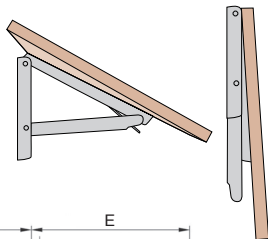

Squadra pieghevole **inox**

Per cariche pesanti

CPAS

- Staffa pieghevole
- Bloccaggio automatico quando è in posizione aperta
- Senso di apertura verso l'alto
- Leva per sbloccare
- Materiali :
Inox 304 finitura lucida

Vantaggi

- Staffa con funzione di cerniera integrata

SCONTI PER QUANTITÀ

Qtà	1+	6+	20+
Sc.	Prezzo	-5%	Su richiesta

Codice	A	B	C	D	E	H	F	G	Carico ammissibile (kg)	Massa (g)	Stock*	Prezzo unit. de 1 a 5
CPAS305-165H	307	165	29	98	156	67	38	45	150	515	✓	153,92 €
CPAS200-116H	201	116	29	155	-	-	21	80	175	332	New ✓	120,17 €

*Nei limiti delle disponibilità - Dimensioni in mm