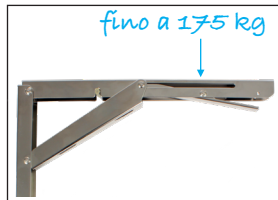

Squadra pieghevole **inox**

Per cariche pesanti

CPAS

- Staffa pieghevole
- Bloccaggio automatico quando è in posizione aperta
- Senso di apertura verso l'alto
- Leva per sbloccare
- Materiali :
Inox 304 finitura lucida

Vantaggi

- Staffa con funzione di cerniera integrata

SCONTI PER QUANTITÀ

Qtà	1+	6+	20+
Sc.	Prezzo	-5%	Su richiesta

Codice	A	B	C	D	E	H	F	G	Carico ammissibile (kg)	Massa (g)	Stock*	Prezzo unit. de 1 a 5
CPAS305-165H	307	165	29	98	156	67	38	45	150	515	✓	153,92 €
CPAS200-116H	201	116	29	155	-	-	21	80	175	332	New ✓	120,17 €

*Nei limiti delle disponibilità - Dimensioni in mm