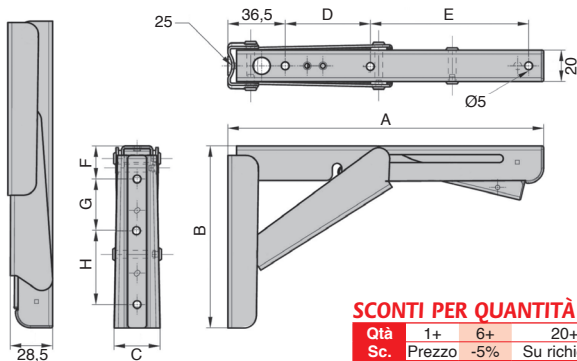

Squadra pieghevole **inox**

Per cariche pesanti

CPAS

- Staffa pieghevole
- Bloccaggio automatico quando è in posizione aperta
- Senso di apertura verso l'alto
- Leva per sbloccare
- Materiali :
Inox 304 finitura lucida

Vantaggi

- Staffa con funzione di cerniera integrata

SCONTI PER QUANTITÀ

Qtà	1+	6+	20+
Sc.	Prezzo	-5%	Su richiesta

Codice	A	B	C	D	E	H	F	G	Carico ammissibile (kg)	Massa (g)	Stock*	Prezzo unit. de 1 a 5
CPAS305-165H	307	165	29	98	156	67	38	45	150	515	✓	153,92 €
CPAS200-116H	201	116	29	155	-	-	21	80	175	332	New ✓	120,17 €

*Nei limiti delle disponibilità - Dimensioni in mm