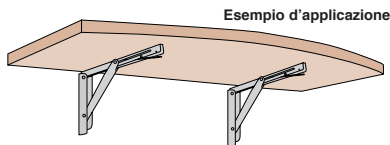

Squadra pieghevole **inox**

Per cariche pesanti

CPAS

- Staffa pieghevole
- Bloccaggio automatico quando è in posizione aperta
- Senso di apertura verso l'alto
- Leva per sbloccare
- Materiali :
Inox 304 finitura lucida

Vantaggi

- Staffa con funzione di cerniera integrata

SCONTI PER QUANTITÀ

Qtà	1+	6+	20+
Sc.	Prezzo	-5%	Su richiesta

Codice	A	B	C	D	E	H	F	G	Carico ammissibile (kg)	Massa (g)	Stock*	Prezzo unit. de 1 a 5
CPAS305-165H	307	165	29	98	156	67	38	45	150	515	✓	153,92 €
CPAS200-116H	201	116	29	155	-	-	21	80	175	332	New ✓	120,17 €

*Nei limiti delle disponibilità - Dimensioni in mm