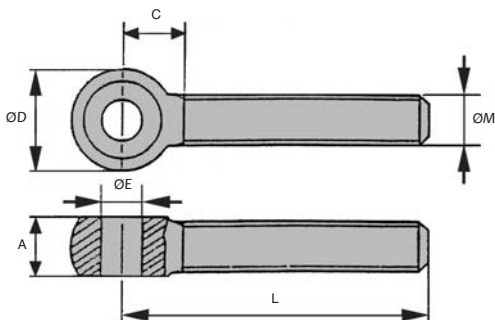

- Vite ad occhiello
- Anello stampato e chiuso
- Norma UNI6058
- Filettatura ISO
- Materiale: acciaio C40 nero

NUOVO!

SCONTI PER QUANTITÀ

Qtà	1+	20+	40+	60+	80+	50+
Sc.	Prezzo	-5%	-10%	-15%	-20%	Su richiesta

Riferimenti	ØM	L	A	C	ØD	ØE	Peso (kg)	Prezzo unit. da 1 a 19
CMA1-06	M6	50	7	8,5	12	5	0,012	6,36 €
CMA1-08	M8	60	9	11,1	16	6	0,025	6,64 €
CMA1-10	M10	80	12	13,8	20	8	0,048	9,15 €
CMA1-12	M12	90	14	16,4	24	10	0,088	10,79 €
CMA1-14	M14	120	16	19,0	28	12	0,153	14,31 €
CMA1-16	M16	140	18	21,0	32	14	0,303	14,66 €
CMA1-18	M18	150	20	24,2	36	16	0,328	16,33 €
CMA1-20	M20	160	22	26,2	40	18	0,431	20,31 €