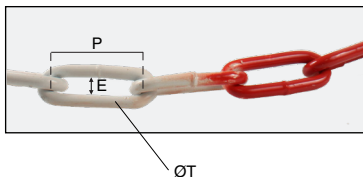

New

Catena **segnaletica** rossa e bianca

A maglie lunghe

CHNRB

- Catena in acciaio venduta in confezioni da 25metri
- In acciaio colore rosso e bianco

Utilizzo

- Delimitazione di zone

Info

- Da non utilizzare mai come catena di sollevamento

NUOVO!

SCONTI PER QUANTITÀ

Qtà	1+	3+	10+
Sc.	Prezzo -10%	Su richiesta	

Codice	Tore			Carico di utilizzo indicativo (kg)	Lunghezza/chainbox (metro)	Massa/chainbox (kg)	Prezzo unit. da 1 a 2
	QT	P	E				
CHN-5/RB/B	5	35	10	155	25	10,50	123,13 €