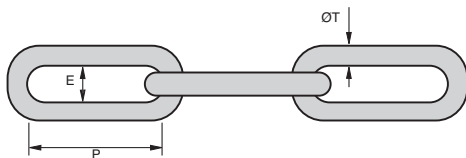

Catena dritta a maglie lunghe

Acc

CHN

A norma NFE26020 e DIN5685C

- Catena in acciaio zincato venduta in scatola (Chainbox)

Applicazioni

- Attrezzatura, messa in sicurezza, segnaletica...

Info.

- Da non utilizzarsi in nessun caso come catena di sollevamento

NUOVO!

SCONTI PER QUANTITÀ

Qtà	1+	6+	20+	50+
Sc.	Prezzo -10%-20%			Su richiesta

Riferimenti	Toro ØT	P	E	Carico d'uso indicativo (kg)	Lunghezza/chainbox (metro)	Massa/chainbox (kg)	Prezzo unit. da 1 a 5
CHN-2/B	2,0	22	4	25	25	1,56	23,54 €
CHN-2.5/B	2,5	24	5	40	25	2,53	26,40 €
CHN-3/B	3,0	26	6	60	25	3,70	33,14 €
CHN-3.5/B	3,5	28	7	75	25	5,30	42,66 €
CHN-4/B	4,0	32	8	100	25	6,70	49,00 €
CHN-4.5/B	4,5	34	9	125	25	8,90	57,26 €
CHN-5/B	5,0	35	10	155	25	10,00	64,50 €
CHN-6/B	6,0	42	12	230	25	15,70	93,16 €
CHN-7/B	7,0	49	14	300	25	21,40	126,01 €
CHN-8/B	8,0	52	16	400	10	11,60	65,52 €

Qtà	1+	6+	20+	50+
Sc.	Prezzo -10% -20%			Su richiesta

Riferimenti	Toro ØT	P	E	Carico d'uso indicativo (kg)	Lunghezza/chainbox (metro)	Massa/chainbox (kg)	Prezzo unit. da 1 a 5
CHN-2/SS/B	2,0	22	4	25	25	1,49	78,02 €
CHN-2.5/SS/B	2,5	24	5	40	25	2,54	114,92 €
CHN-3/SS/B	3,0	26	6	60	25	3,74	165,03 €
CHN-4/SS/B	4,0	32	8	100	25	6,83	276,13 €
CHN-5/SS/B	5,0	35	10	155	25	10,64	430,77 €
CHN-6/SS/B	6,0	42	12	230	25	15,62	629,76 €
CHN-8/SS/B	8,0	52	16	400	10	11,28	430,77 €