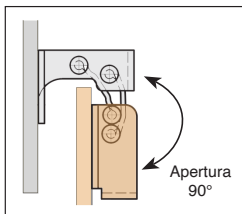

Cerniera **invisibile** acciaio o **inox** Stock Inx

CHINV Montaggio ad incasso o sporgente

- Cerniera invisibile a scomparsa

- Apertura 90°
- Materiale :
Acciaio zincato con perni
e bielletta in inox 430
Inox 316L

Vantaggi

- Invisibile a porta chiusa

Montaggio

- Per montaggio ad incasso o sporgente
- Per montaggio a destra o a sinistra
- Per montaggio con asse verticale
o orizzontale

Montaggio porta ad incasso

Montaggio porta sporgente

*Nei limiti delle disponibilità - Dimensioni in mm