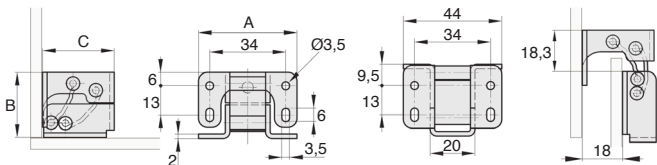

Cerniera **invisibile** acciaio o **inox** Stock Inx

CHINV Montaggio ad incasso o sporgente

- Cerniera invisibile a scomparsa

- Apertura 90°
- Materiale :
Acciaio zincato con perni
e bielletta in inox 430
Inox 316L

Vantaggi

- Invisibile a porta chiusa

Montaggio

- Per montaggio ad incasso o sporgente
- Per montaggio a destra o a sinistra
- Per montaggio con asse verticale
o orizzontale

Montaggio porta ad incasso

Montaggio porta sporgente

*Nei limiti delle disponibilità - Dimensioni in mm