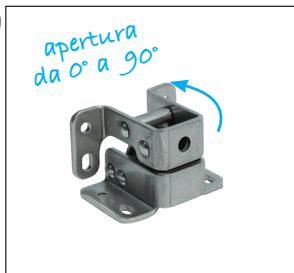

Cerniera **invisibile** acciaio o **inox** Stock Inx

CHINV Montaggio ad incasso o sporgente

- Cerniera invisibile a scomparsa

- Apertura 90°
- Materiale :
Acciaio zincato con perni
e bielletta in inox 430
Inox 316L

Vantaggi

- Invisibile a porta chiusa

Montaggio

- Per montaggio ad incasso o sporgente
- Per montaggio a destra o a sinistra
- Per montaggio con asse verticale
o orizzontale

Montaggio porta ad incasso

Montaggio porta sporgente