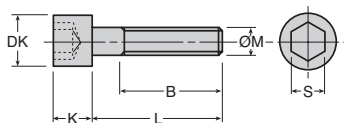

Vite a testa cilindrica cava esagonale **DIN 912**

CHC*ss*

Inox A2

- A norma ISO 4762 e DIN 912
- Materiale:
Inox 302/304 - A2
- Esagono incassato
- La quantità di pezzi per confezione è indicata nella tabella sottostante

Utilizzo

- Ambiente difficile

SCONTI PER QUANTITÀ

N. conf	1+	2+	4+
Sc.	Prezzo -20% Su richiesta		

Codice	Filettatura		Lunghezza totale L	B	DK	K	S	Qtà per conf.	Stock*	Prezzo unit. per conf.
	ØM	Passo								
CHC1.6-5/SS/B	M1,6	0,35	5	-	3,0	1,6	1,5	200	-	13,49 €
CHC1.6-8/SS/B	M1,6	0,35	8	-	3,0	1,6	1,5	200	✓	13,20 €
CHC1.6-10/SS/B	M1,6	0,35	10	-	3,0	1,6	1,5	200	✓	16,42 €
CHC2-4/SS/B	M2	0,40	4	-	3,8	2,0	1,5	500	-	13,56 €
CHC2-5/SS/B	M2	0,40	5	-	3,8	2,0	1,5	500	✓	18,20 €
CHC2-6/SS/B	M2	0,40	6	-	3,8	2,0	1,5	500	✓	19,80 €
CHC2-8/SS/B	M2	0,40	8	-	3,8	2,0	1,5	500	✓	22,49 €
CHC2-10/SS/B	M2	0,40	10	-	3,8	2,0	1,5	500	✓	18,92 €
CHC2-12/SS/B	M2	0,40	12	-	3,8	2,0	1,5	500	✓	21,95 €
CHC2-20/SS/B	M2	0,40	20	-	3,8	2,0	1,5	500	✓	29,63 €
CHC2.5-4/SS/B	M2,5	0,45	4	-	4,5	2,5	2,0	500	-	15,35 €
CHC2.5-5/SS/B	M2,5	0,45	5	-	4,5	2,5	2,0	500	-	14,81 €
CHC2.5-6/SS/B	M2,5	0,45	6	-	4,5	2,5	2,0	500	-	15,70 €
CHC2.5-8/SS/B	M2,5	0,45	8	-	4,5	2,5	2,0	500	✓	16,23 €
CHC2.5-10/SS/B	M2,5	0,45	10	-	4,5	2,5	2,0	500	✓	16,95 €
CHC2.5-16/SS/B	M2,5	0,45	16	-	4,5	2,5	2,0	500	✓	22,84 €
CHC2.5-20/SS/B	M2,5	0,45	20	-	4,5	2,5	2,0	500	✓	26,41 €
CHC3-6/SS/B	M3	0,50	6	-	5,5	3,0	2,5	1000	✓	23,56 €
CHC3-8/SS/B	M3	0,50	8	-	5,5	3,0	2,5	1000	✓	22,49 €
CHC3-10/SS/B	M3	0,50	10	-	5,5	3,0	2,5	1000	✓	26,41 €
CHC3-12/SS/B	M3	0,50	12	-	5,5	3,0	2,5	1000	✓	25,70 €
CHC3-16/SS/B	M3	0,50	16	-	5,5	3,0	2,5	1000	✓	30,34 €
CHC3-20/SS/B	M3	0,50	20	-	5,5	3,0	2,5	1000	✓	37,12 €
CHC3-25/SS/B	M3	0,50	25	18	5,5	3,0	2,5	1000	✓	44,26 €
CHC3-30/SS/B	M3	0,50	30	18	5,5	3,0	2,5	1000	-	52,83 €
CHC3-35/SS/B	M3	0,50	35	18	5,5	3,0	2,5	500	-	28,91 €
CHC4-6/SS/B	M4	0,70	6	-	7,0	4,0	3,0	500	✓	15,52 €
CHC4-8/SS/B	M4	0,70	8	-	7,0	4,0	3,0	500	✓	21,23 €
CHC4-10/SS/B	M4	0,70	10	-	7,0	4,0	3,0	500	✓	16,59 €