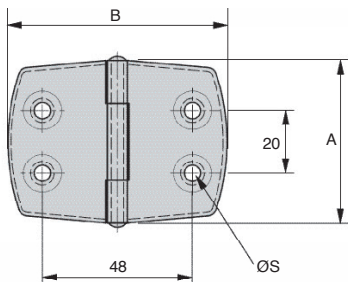

CHAM

Per porta incassata

- Perno rivettato
- Materiale :
Inox 304
- Finitura lucida

Vantaggi

- Ottima resistenza alla corrosione

SCONTI PER QUANTITÀ

Qtà	1+	6+	20+	50+
Sc.	Prezzo	-5%	-10%	Su richiesta

Codici	A	B	C	ØD	ØS	Massa (g)	Stock*	Prezzo unit. Da 1 a 5
CHAM5270/SS	52	70	1,2	4	5,2	44	✓	14,42 €

*Nei limiti delle disponibilità - Dimensioni in mm