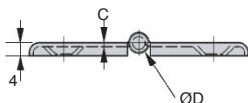

CHAM

Per porta incassata

- Perno rivettato
- Materiale :
Inox 304
- Finitura lucida

Vantaggi

- Ottima resistenza alla corrosione

SCONTI PER QUANTITÀ

Qtà	1+	6+	20+	50+
Sc.	Prezzo	-5%	-10%	Su richiesta

Codici	A	B	C	ØD	ØS	Massa (g)	Stock*	Prezzo unit. Da 1 a 5
CHAM5270/SS	52	70	1,2	4	5,2	44	✓	14,42 €

*Nei limiti delle disponibilità - Dimensioni in mm