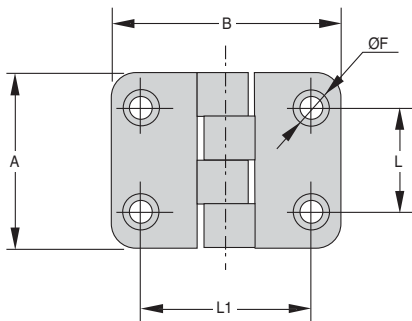

CHAss

Per porta a incasso

- Superfici lucide
- Cerniera su facciata
- Materiali:
Corpo: inox 316
Asse: inox

Applicazioni

- Industrie farmaceutiche, chimiche, alimentari

SCONTI PER QUANTITÀ

Qtà	1+	6+	10+	25+
Sc.	Prezzo	-5%	-10%	Su richiesta

Riferimenti	A	B	L	L1	ØF	H	H1	Prezzo unit. da 1 a 5
CHA38-38/SS	38	38	20,5	26	5,5	2	9,5	13,91 €
CHA37-48/SS	37	48	22,0	36	5,5	2	9,5	12,98 €