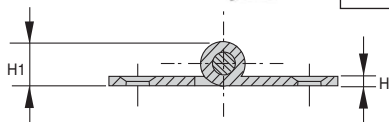

CHAss

Per porta a incasso

- Superfici lucide
- Cerniera su facciata
- Materiali:
Corpo: inox 316
Asse: inox

Applicazioni

- Industrie farmaceutiche, chimiche, alimentari

SCONTI PER QUANTITÀ

Qtà	1+	6+	10+	25+
Sc.	Prezzo	-5%	-10%	Su richiesta

Riferimenti	A	B	L	L1	ØF	H	H1	Prezzo unit. da 1 a 5
CHA38-38/SS	38	38	20,5	26	5,5	2	9,5	13,91 €
CHA37-48/SS	37	48	22,0	36	5,5	2	9,5	12,98 €