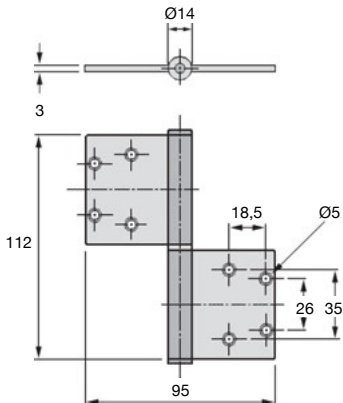

- Superfici lucide
- Cerniera ad avvitare
- Materiale:  
Inox 304

### SCONTI PER QUANTITÀ

Qtà	1+	6+	10+	25+
Sc. Prezzo	-5%	-10%	Su richiesta	

Codice	Descrizione	Stock*	Prezzo unit. da 1 a 5
CHA-GC-14/SS	con alette centrate	✓	41,89 €

\*Nei limiti della disponibilità - Dimensioni in mm