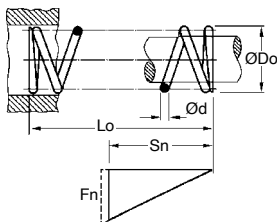

*Nei limiti delle disponibilità - Dimensioni in mm

- Materiali:

Filo armonico: inox a norma Din 17224

Inox CrNi17.7

- Avvolgimento a destra

- Estremità:

Filo $\leq 0,8$ mm avvicinate non molate

Filo $> 0,8$ mm avvicinate molate

La lunghezza a vuoto L_0 si riduce leggermente dopo le prime messe in carico.

- Realizzazioni su misura:

contattateci (Quantità minima possibile)

+ di 75 pezzi consultateci

SCONTI PER QUANTITÀ

| | | | | |
|------------|--------|-----|------|--------------|
| Qtà | 1+ | 5+ | 10+ | 25+ |
| Sc. | Prezzo | -5% | -20% | Su richiesta |