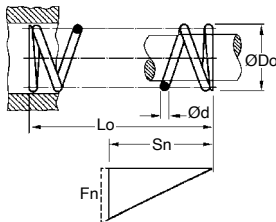

Molla di compressione **DIN 2095**

CD

Filo armonico inox

- Materiali:

Filo armonico: inox a norma Din 17224

Inox CrNi17.7

- Avvolgimento a destra

- Estremità:

Filo $\leq 0,8\text{mm}$ avvicinate non molate

Filo $> 0,8\text{mm}$ avvicinate molate

- Carichi: i valori di carico indicati sono basati su una durata di vita di 50.000 cicli al 50% del carico ammissibile

- Tolleranze: tutte le dimensioni e forze sono a norma DIN 2095 (Grado 2)

+ di 250 pezzi consultateci

Info.

- Realizzazioni su misura:

contattateci (Quantità minima possibile)

SCONTI PER QUANTITÀ

Qtà	1+	5+	25+	50+	100+
Sc.	Prezzo	-10%	-20%	-30%	Su richiesta

Codice	Ø Filo d	Ø Esterno Do	N. spire utili	Lunghezza a vuoto Lo	Rigidità C (N/mm)	Deflessione max. Sn (mm)	Carico max. Fn (N)	Stock*	Prezzo unit. da 1 a 4
CD2110	0,50	3,00	3,50	4,40	9,94	0,90	8,93	✓	5,77 €
CD2111	0,50	3,00	5,50	6,10	6,37	1,40	8,93	✓	5,77 €
CD2112	0,50	3,00	8,50	8,70	4,12	2,20	8,93	✓	5,77 €
CD2113	0,50	3,00	12,50	12,00	2,81	3,00	8,93	✓	5,77 €
CD2114	0,50	3,00	18,50	17,50	1,90	4,70	8,93	✓	5,77 €
CD2115	0,50	3,70	3,50	5,50	4,78	1,80	8,59	-	5,77 €
CD2116	0,50	3,70	5,50	7,90	3,03	2,80	8,59	✓	5,77 €
CD2117	0,50	3,70	8,50	11,50	1,96	4,40	8,59	✓	5,77 €
CD2118	0,50	3,70	12,50	16,00	1,34	6,20	8,59	✓	5,77 €
CD2119	0,50	3,70	18,50	23,50	0,90	9,50	8,59	✓	5,77 €
CD2120	0,50	4,50	3,50	7,00	2,43	3,30	8,00	✓	5,77 €
CD2121	0,50	4,50	5,50	10,00	1,55	4,90	8,00	✓	5,77 €
CD2122	0,50	4,50	8,50	15,00	1,00	7,90	8,00	✓	5,77 €
CD2123	0,50	4,50	12,50	21,50	0,68	11,70	8,00	✓	5,77 €
CD2124	0,50	4,50	18,50	31,00	0,46	17,00	8,00	✓	5,77 €
CD2125	0,50	5,50	3,50	9,40	1,25	5,50	6,91	✓	5,77 €
CD2126	0,50	5,50	5,50	14,00	0,80	8,60	6,91	✓	5,77 €
CD2127	0,50	5,50	8,50	20,50	0,52	12,90	6,91	✓	5,77 €
CD2128	0,50	5,50	12,50	30,00	0,35	19,40	6,91	✓	5,77 €
CD2129	0,50	5,50	18,50	44,50	0,23	29,40	6,91	✓	5,77 €

*Nei limiti delle disponibilità - Dimensioni in mm