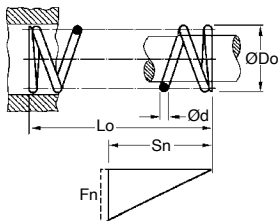

Molla di compressione DIN 2095

CD

Filo armonico inox

- Materiali:

Filo armonico: inox a norma Din 17224
Inox CrNi17.7

- Avvolgimento a destra

- Estremità:

Filo $\leq 0,8$ mm avvincate non molate
Filo $> 0,8$ mm avvincate molate

- T° max.: +60°

- Molle raccomandate per carichi statici e carichi dinamici medi

- Tolleranze: tutte le dimensioni e le forze sono a norma DIN 2095 (Grado 2)

+ di 75 pezzi consultateci

Info.

- Le molle non sono preregolate.

La lunghezza a vuoto Lo si riduce leggermente dopo le prime messe in carico.

- Realizzazioni su misura:

contattateci (Quantità minima possibile)

SCONTI PER QUANTITÀ

Qtà	1+	5+	10+	25+
Sc.	Prezzo	-5%	-20%	Su richiesta

Codice	Ø Filo d	Ø Esterno Do	N. spire utili	Lunghezza a vuoto Lo	Rigidità C (N/mm)	Deflessione max. Sn (mm)	Carico max. Fn (N)	Prezzo unit. da 1 a 4
CD2353	4,00	24,00	3,50	33,50	79,94	11,30	918,00	✓ 9,75 €
CD2354	4,00	24,00	5,50	49,00	50,87	18,00	918,00	✓ 9,75 €
CD2355	4,00	24,00	8,50	72,00	32,93	27,80	918,00	✓ 9,75 €
CD2356	4,00	24,00	12,50	105,00	22,41	43,30	918,00	- 9,75 €
CD2357	4,00	24,00	18,50	150,00	15,07	62,30	918,00	- 10,08 €
CD2358	4,00	29,00	3,50	41,00	40,93	18,10	732,00	- 16,58 €
CD2359	4,00	29,00	5,50	60,50	26,02	28,30	732,00	✓ 16,58 €
CD2360	4,00	29,00	8,50	89,50	16,84	43,50	732,00	✓ 16,58 €
CD2361	4,00	29,00	12,50	130,00	1,46	65,50	732,00	✓ 16,10 €
CD2362	4,00	29,00	18,50	185,00	7,75	92,90	732,00	- 16,58 €
CD2363	4,00	36,00	3,50	53,50	19,54	29,50	572,00	- 16,58 €
CD2364	4,00	36,00	5,50	79,50	12,39	46,20	572,00	✓ 16,58 €
CD2365	4,00	36,00	8,50	120,00	8,03	72,80	572,00	✓ 16,58 €
CD2366	4,00	36,00	12,50	170,00	5,45	104,00	572,00	- 16,58 €
CD2367	4,00	36,00	18,50	250,00	3,69	156,00	572,00	- 16,58 €
CD2368	4,00	44,00	3,50	71,00	10,02	45,80	458,00	✓ 16,58 €
CD2369	4,00	44,00	5,50	105,00	6,36	69,90	458,00	- 16,58 €
CD2370	4,00	44,00	8,50	160,00	4,11	110,00	458,00	- 17,26 €
CD2371	4,00	44,00	12,50	235,00	2,80	165,00	458,00	- 18,69 €
CD2372	4,00	44,00	18,50	340,00	1,89	240,00	458,00	- 18,69 €

*Nei limiti delle disponibilità - Dimensioni in mm