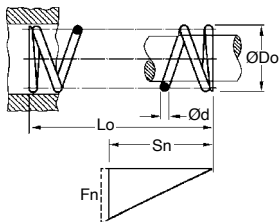

Molla di compressione **DIN 2095**

CD

Filo armonico inox

- Materiali:

Filo armonico: inox a norma Din 17224

Inox CrNi17.7

- Avvolgimento a destra

- Estremità:

Filo $\leq 0,8$ mm avvicinate non molate

Filo $> 0,8$ mm avvicinate molate

- T° max.: +60°

- Molle raccomandate per

carichi statici e carichi dinamici medi

- Tolleranze: tutte le dimensioni e

le forze sono a norma DIN 2095

(Grado 2)

**+ di 75 pezzi
consultateci**

Info.

- Le molle non sono preregolate.

La lunghezza a vuoto L_0 si riduce leggermente dopo le prime messe in carico.

- Realizzazioni su misura:

contattateci (Quantità minima possibile)

SCONTI PER QUANTITÀ

Qtà	1+	5+	10+	25+
Sc.	Prezzo	-5%	-20%	Su richiesta

Codice	Ø Filo d	Ø Esterno Do	N. spire utili	Lunghezza a vuoto Lo	Rigidità C (N/mm)	Deflessione max. Sn (mm)	Carico max. Fn (N)	Prezzo unit. da 1 a 4
CD2418	6,30	69,30	3,5	105,00	15,70	65,00	1010,00	19,52 €
CD2419	6,30	69,30	5,5	155,00	10,50	99,00	1010,00	20,05 €
CD2420	6,30	69,30	8,5	253,00	6,50	155,00	1010,00	21,89 €
CD2421	6,30	69,30	12,5	340,00	4,40	227,00	1010,00	24,94 €
CD2422	6,30	69,30	18,5	500,00	3,00	339,00	1010,00	28,49 €
CD2423	6,30	86,30	3,5	145,00	7,70	103,00	800,00	20,05 €
CD2424	6,30	86,30	5,5	220,00	4,90	160,00	800,00	21,89 €
CD2425	6,30	86,30	8,5	335,00	3,20	260,00	800,00	26,05 €
CD2426	6,30	86,30	12,5	490,00	2,20	370,00	800,00	28,49 €
CD2427	6,30	86,30	18,5	720,00	1,50	548,00	800,00	34,70 €
CD2428	8,00	48,00	3,5	65,00	159,00	21,00	3030,00	15,46 €
CD2429	8,00	48,00	5,5	90,00	102,20	29,00	3030,00	15,46 €
CD2430	8,00	48,00	8,5	135,00	66,10	48,00	3030,00	19,52 €
CD2431	8,00	48,00	12,5	190,00	44,70	68,00	3030,00	21,28 €
CD2432	8,00	48,00	18,5	275,00	30,10	101,00	3030,00	24,94 €
CD2433	8,00	58,00	3,5	75,00	81,90	30,00	2425,00	17,01 €
CD2434	8,00	58,00	5,5	110,00	52,20	46,00	2425,00	19,52 €
CD2435	8,00	58,00	8,5	160,00	33,70	70,00	2425,00	21,28 €
CD2436	8,00	58,00	12,5	230,00	22,90	103,00	2425,00	21,89 €
CD2437	8,00	58,00	18,5	335,00	15,50	154,00	2425,00	22,40 €

Dimensioni in mm