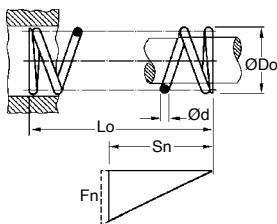

Molla di compressione **DIN 2095**

CD

Filo armonico inox

- Materiali:

Filo armonico: inox a norma Din 17224
Inox CrNi17.7

- Avvolgimento a destra

- Estremità:

Filo $\leq 0,8\text{mm}$ avvicinate non molate
Filo $> 0,8\text{mm}$ avvicinate molate

- Carichi: i valori di carico indicati sono basati su una durata di vita di 50.000 cicli al 50% del carico ammissibile

- Tolleranze: tutte le dimensioni e forze sono a norma DIN 2095 (Grado 2)

+ di 250 pezzi consultateci

Info.

- Realizzazioni su misura: contattateci (Quantità minima possibile)

SCONTI PER QUANTITÀ

Qtà	1+	5+	25+	50+	100+
Sc.	Prezzo	-10%	-20%	-30%	Su richiesta

Codice	Ø Filo d	Ø Esterno Do	N. spire utili	Lunghezza a vuoto Lo	Rigidità C (N/mm)	Deflessione max. Sn (mm)	Carico max. Fn (N)	Prezzo unit. da 1 a 4
CD2175	0,80	8,80	3,50	14,50	1,99	8,40	16,70	✓ 5,77 €
CD2176	0,80	8,80	5,50	21,50	1,27	13,10	16,70	✓ 5,77 €
CD2177	0,80	8,80	8,50	32,00	0,82	20,00	16,70	✓ 5,77 €
CD2178	0,80	8,80	12,50	47,00	0,56	30,30	16,70	✓ 5,77 €
CD2179	0,80	8,80	18,50	68,00	0,38	44,20	16,70	✓ 5,77 €
CD2180	0,80	10,80	3,50	20,00	1,03	13,10	13,20	✓ 5,77 €
CD2181	0,80	10,80	5,50	30,00	0,65	20,20	13,20	✓ 5,77 €
CD2182	0,80	10,80	8,50	45,50	0,42	31,20	13,20	✓ 5,77 €
CD2183	0,80	10,80	12,50	66,00	0,28	46,10	13,20	✓ 5,77 €
CD2184	0,80	10,80	18,50	96,50	0,20	68,00	13,20	- 5,77 €
CD2185	1,00	6,00	3,50	8,50	20,00	1,90	38,00	- 7,62 €
CD2186	1,00	6,00	5,50	12,00	12,72	3,00	38,00	✓ 7,62 €
CD2187	1,00	6,00	8,50	17,00	8,22	4,40	38,00	✓ 7,62 €
CD2188	1,00	6,00	12,50	24,00	5,59	6,60	38,00	✓ 7,62 €
CD2189	1,00	6,00	18,50	34,50	3,78	9,90	38,00	✓ 7,62 €
CD2190	1,00	7,30	3,50	10,00	9,94	2,70	29,00	✓ 7,62 €
CD2191	1,00	7,30	5,50	14,50	6,35	4,40	29,00	✓ 7,62 €
CD2192	1,00	7,30	8,50	21,50	4,11	7,20	29,00	✓ 7,62 €
CD2193	1,00	7,30	12,50	30,50	2,80	10,60	29,00	✓ 7,62 €
CD2194	1,00	7,30	18,50	43,50	1,89	15,20	29,00	✓ 7,62 €

*Nei limiti delle disponibilità - Dimensioni in mm