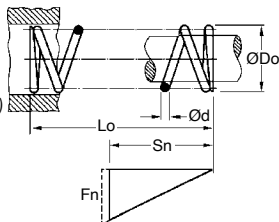

Molla di compressione **DIN 2095**

CD

Filo armonico inox

- Materiali:

Filo armonico: inox a norma Din 17224
Inox CrNi17.7

- Avvolgimento a destra

- Estremità:

Filo $\leq 0,8$ mm avvicinate non molate
Filo $> 0,8$ mm avvicinate molate

- T° max.: +60°

- Molle raccomandate per carichi statici e carichi dinamici medi

- Tolleranze: tutte le dimensioni e le forze sono a norma DIN 2095 (Grado 2)

+ di 75 pezzi consultateci

Info.

- Le molle non sono preregolate.

La lunghezza a vuoto L_0 si riduce leggermente dopo le prime messe in carico.

- Realizzazioni su misura:

contattateci (Quantità minima possibile)

SCONTI PER QUANTITÀ

Qtà	1+	5+	10+	25+
Sc.	Prezzo	-5%	-20%	Su richiesta

Codice	Ø Filo d	Ø Esterno Do	N. spire utili	Lunghezza a vuoto Lo	Rigidità C (N/mm)	Deflessione max. Sn (mm)	Carico max. Fn (N)	Prezzo unit. da 1 a 4
CD2289	2,20	15,00	3,50	20,00	27,88	7,60	222,00	8,94 €
CD2290	2,20	15,00	5,50	30,20	17,77	12,50	222,00	8,94 €
CD2291	2,20	15,00	9,50	48,90	10,27	21,60	222,00	8,94 €
CD2292	2,20	24,00	3,50	39,20	5,64	25,00	142,00	8,94 €
CD2293	2,20	24,00	5,50	59,10	3,60	39,50	142,00	8,94 €
CD2294	2,50	15,00	3,50	22,00	50,12	8,00	402,00	9,18 €
CD2295	2,50	15,00	5,50	32,00	31,93	12,50	402,00	9,18 €
CD2296	2,50	15,00	8,50	47,50	20,64	19,70	402,00	9,18 €
CD2297	2,50	15,00	12,50	67,50	13,98	28,80	402,00	9,18 €
CD2298	2,50	15,00	18,50	98,00	9,43	42,90	402,00	9,18 €
CD2299	2,50	18,50	3,50	27,50	23,83	12,90	313,00	9,18 €
CD2300	2,50	18,50	5,50	41,00	15,16	20,50	313,00	9,18 €
CD2301	2,50	18,50	8,50	61,00	9,85	31,70	313,00	9,18 €
CD2302	2,50	18,50	12,50	88,00	6,68	46,90	313,00	9,18 €
CD2303	2,50	18,50	18,50	130,00	4,51	71,10	313,00	9,47 €
CD2304	2,50	22,50	3,50	36,00	12,21	20,50	251,00	9,18 €
CD2305	2,50	22,50	5,50	54,00	7,77	32,10	251,00	9,18 €
CD2306	2,50	22,50	8,50	81,50	5,02	50,00	251,00	9,18 €
CD2307	2,50	22,50	12,50	120,00	3,42	75,70	251,00	9,47 €
CD2308	2,50	22,50	18,50	175,00	2,31	111,00	251,00	9,47 €

*Nei limiti delle disponibilità - Dimensioni in mm