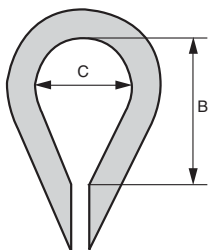

- Elementi per cavi e catene
- Capocorda ad occhiello in acciaio per cavo inox CAB/SS
- Materiale  
Inox AISI 316

**Info.**

- Componenti venduti a multipli, contattateci

**NUOVO!****SCONTI PER QUANTITÀ**

Qtà	1+	30+	60+	90+	120+	150+
Sc.	Prezzo	-5%	-10%	-15%	-20%	Su richiesta

Riferimenti	Ø per cavo	C	B	S	Massa (g)	Prezzo unit. da 1 a 29
CCL-2/SS	2	9	15	1	2,00	0,55 €
CCL-3/SS	3	10	17	1	2,40	0,67 €
CCL-4/SS	4	11	18	1	3,80	0,79 €
CCL-5/SS	5	12	22	1	4,80	1,30 €
CCL-6/SS	6	13	24	1	5,00	1,38 €