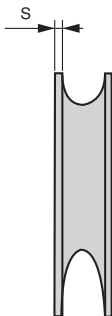

- Elementi per cavi e catene
- Capocorda ad occhiello in acciaio per cavo inox CAB/SS
- Materiale  
Inox AISI 316

**Info.**

- Componenti venduti a multipli, contattateci

**NUOVO!****SCONTI PER QUANTITÀ**

Qtà	1+	30+	60+	90+	120+	150+
Sc.	Prezzo	-5%	-10%	-15%	-20%	Su richiesta

Riferimenti	Ø per cavo	C	B	S	Massa (g)	Prezzo unit. da 1 a 29
CCL-2/SS	2	9	15	1	2,00	0,55 €
CCL-3/SS	3	10	17	1	2,40	0,67 €
CCL-4/SS	4	11	18	1	3,80	0,79 €
CCL-5/SS	5	12	22	1	4,80	1,30 €
CCL-6/SS	6	13	24	1	5,00	1,38 €