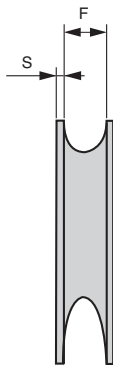

- Elementi per cavi e catene
- Capocorda ad occhiello in acciaio per cavo in acciaio CAB
- Materiale
Acciaio Fe360B zincato bianco

Info.

- Componenti venduti a multipli, contattateci

NUOVO!

SCONTI PER QUANTITÀ

Qtà	1+	30+	60+	90+	120+	150+
Sc. Prezzo	-5%	-10%	-15%	-20%	Su richiesta	

Riferimenti	Ø per cavo	C	B	S	F	Massa (g)	Prezzo unit. da 1 a 29
CCL-3	3	9	16	0,6	6	2,30	0,29 €
CCL-4	4	11	19	0,7	7	3,00	0,29 €
CCL-5	5	14	24	0,8	8	5,00	0,33 €
CCL-6	6	17	28	1,0	9	8,00	0,37 €
CCL-8	8	19	33	1,2	12	15,00	0,49 €
CCL-10	10	21	38	1,5	14	23,00	0,71 €