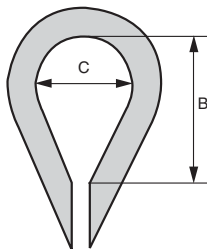

- Elementi per cavi e catene
- Capocorda ad occhiello in acciaio per cavo in acciaio CAB
- Materiale
Acciaio Fe360B zincato bianco

Info.

- Componenti venduti a multipli, contattateci

NUOVO!

SCONTI PER QUANTITÀ

Qtà	1+	30+	60+	90+	120+	150+
Sc. Prezzo	-5%	-10%	-15%	-20%	Su richiesta	

Riferimenti	Ø per cavo	C	B	S	F	Massa (g)	Prezzo unit. da 1 a 29
CCL-3	3	9	16	0,6	6	2,30	0,29 €
CCL-4	4	11	19	0,7	7	3,00	0,29 €
CCL-5	5	14	24	0,8	8	5,00	0,33 €
CCL-6	6	17	28	1,0	9	8,00	0,37 €
CCL-8	8	19	33	1,2	12	15,00	0,49 €
CCL-10	10	21	38	1,5	14	23,00	0,71 €