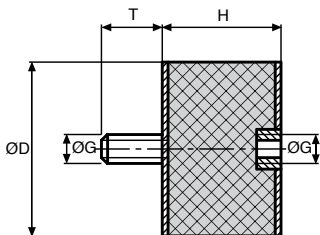

- **Ammortizzatore in gomma**
- L'elasticità radiale è più importante dell'elasticità assiale
- Lavoro del cilindro in compressione e taglio
- Materiali:
  - Armatura: piastre in acciaio
  - Cilindro: gomma
- **Durezza: NK 55-60 shore A**
- T° d'utilizzo: da -40°C a +70°C

Utilizzo

- Smorzamento rumore e vibrazioni

Info.

- **Venduto a multipli, contattateci**
- Carichi e rigidità forniti esclusivamente a titolo indicativo

**A partire dalla
misura M3**