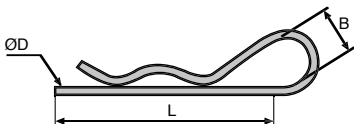

Box kit di spine beta

New

BOX-BETA

Copiglie acciaio

- Copiglie beta in acciaio zincato bianco

Applicazioni

- Ideale per i servizi di manutenzione o le officine

NUOVO!

Dettagli del box kit

Quantità	ØD	L
50	2	47
40	2,5	64
30	3	68
8	4	86
5	5	97
5	6	108

SCONTI PER QUANTITÀ

Qtà	1+	2+	5+
Sc.	Prezzo	-5%	Su richiesta

Codici	Quantità per box	Prezzo unit.
BOX-BETA	138 pezzi	91,68 €

Dimensioni in mm