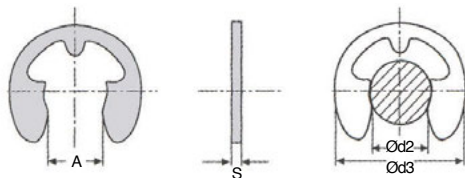

### Vantaggi

- Possibilità di montaggio direttamente su un albero liscio o con gola (preferibile)
- Possibilità di montaggio assiale o radiale
- Smontaggio semplice con un cacciavite

Esempio di applicazione

### SCONTI PER QUANTITÀ

Qtà	1+	6+	11+
Sc.	Prezzo	-10%	Su richiesta

Codice	Ød2	Albero da Ø	Ød3 max	A	S	Quantità	Prezzo unit. da 1 a 5
BFA-1.2/B	1,2	1,4 - 2,0	3,25	1,01	0,3	1000	28,63 €
BFA-1.5/B	1,5	2,0 - 2,5	4,25	1,28	0,4	1000	30,33 €
BFA-1.9/B	1,9	2,5 - 3,0	4,80	1,61	0,5	1000	32,36 €
BFA-2.3/B	2,3	3,0 - 4,0	6,30	1,94	0,6	1000	35,44 €
BFA-3.2/B	3,2	4,0 - 5,0	7,30	2,70	0,6	1000	41,58 €
BFA-4/B	4,0	5,0 - 7,0	9,30	3,34	0,7	1000	43,97 €
BFA-5/B	5,0	6,0 - 8,0	11,30	4,11	0,7	1000	63,06 €
BFA-6/B	6,0	7,0 - 9,0	12,30	5,26	0,7	1000	71,59 €
BFA-7/B	7,0	8,0 - 11,0	14,30	5,84	0,9	500	48,57 €
BFA-8/B	8,0	9,0 - 12,0	16,30	6,52	1,0	500	55,06 €
BFA-9/B	9,0	10,0 - 14,0	18,80	7,63	1,1	500	77,05 €
BFA-10/B	10,0	11,0 - 15,0	20,40	8,32	1,2	500	92,74 €
BFA-12/B	12,0	13,0 - 18,0	23,40	10,45	1,3	200	54,67 €
BFA-15/B	15,0	16,0 - 24,0	29,40	12,61	1,5	200	103,71 €
BFA-19/B	19,0	20,0 - 31,0	37,60	15,92	1,75	100	123,17 €

Dimensioni in mm