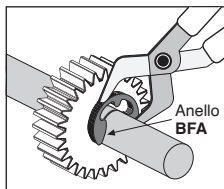

- Conforme a DIN 6799
- Inox

Vantaggi

- Possibilità di montaggio direttamente su un albero liscio o con gola (preferibile)
- Possibilità di montaggio assiale o radiale
- Smontaggio semplice con un cacciavite
- La quantità di pezzi per confezione è indicata nella tabella sottostante

Esempio di applicazione

SCONTI PER QUANTITÀ

Qtà	1+	6+	11+
Sc.	Prezzo -10%		Su richiesta

Codice	Ød2	Albero da Ø	Ød3 max	A	S	Quantità per conf.	Prezzo unit. per conf.
BFA-1.2/B	1,2	1,4 - 2,0	3,25	1,01	0,3	1000	26,60 €
BFA-1.5/B	1,5	2,0 - 2,5	4,25	1,28	0,4	1000	28,18 €
BFA-1.9/B	1,9	2,5 - 3,0	4,80	1,61	0,5	1000	30,07 €
BFA-2.3/B	2,3	3,0 - 4,0	6,30	1,94	0,6	1000	32,93 €
BFA-3.2/B	3,2	4,0 - 5,0	7,30	2,70	0,6	1000	38,63 €
BFA-4/B	4,0	5,0 - 7,0	9,30	3,34	0,7	1000	40,85 €
BFA-5/B	5,0	6,0 - 8,0	11,30	4,11	0,7	1000	58,58 €
BFA-6/B	6,0	7,0 - 9,0	12,30	5,26	0,7	1000	66,50 €
BFA-7/B	7,0	8,0 - 11,0	14,30	5,84	0,9	500	45,12 €
BFA-8/B	8,0	9,0 - 12,0	16,30	6,52	1,0	500	51,14 €
BFA-9/B	9,0	10,0 - 14,0	18,80	7,63	1,1	500	71,57 €
BFA-10/B	10,0	11,0 - 15,0	20,40	8,32	1,2	500	86,13 €
BFA-12/B	12,0	13,0 - 18,0	23,40	10,45	1,3	200	50,79 €
BFA-15/B	15,0	16,0 - 24,0	29,40	12,61	1,5	200	96,33 €
BFA-19/B	19,0	20,0 - 31,0	37,60	15,92	1,75	100	114,39 €