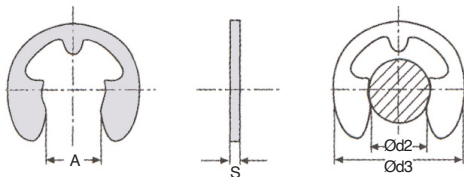

- Conforme a DIN 6799
- Inox

Vantaggi

- Possibilità di montaggio direttamente su un albero liscio o con gola (preferibile)
- Possibilità di montaggio assiale o radiale
- Smontaggio semplice con un cacciavite
- La quantità di pezzi per confezione è indicata nella tabella sottostante

Esempio di applicazione

SCONTI PER QUANTITÀ

Qtà	1+	6+	11+
Sc.	Prezzo -10%		Su richiesta

Codice	Ød2	Albero da Ø	Ød3 max	A	S	Quantità per conf.	Prezzo unit. per conf.
BFA-1.2/B	1,2	1,4 - 2,0	3,25	1,01	0,3	1000	26,60 €
BFA-1.5/B	1,5	2,0 - 2,5	4,25	1,28	0,4	1000	28,18 €
BFA-1.9/B	1,9	2,5 - 3,0	4,80	1,61	0,5	1000	30,07 €
BFA-2.3/B	2,3	3,0 - 4,0	6,30	1,94	0,6	1000	32,93 €
BFA-3.2/B	3,2	4,0 - 5,0	7,30	2,70	0,6	1000	38,63 €
BFA-4/B	4,0	5,0 - 7,0	9,30	3,34	0,7	1000	40,85 €
BFA-5/B	5,0	6,0 - 8,0	11,30	4,11	0,7	1000	58,58 €
BFA-6/B	6,0	7,0 - 9,0	12,30	5,26	0,7	1000	66,50 €
BFA-7/B	7,0	8,0 - 11,0	14,30	5,84	0,9	500	45,12 €
BFA-8/B	8,0	9,0 - 12,0	16,30	6,52	1,0	500	51,14 €
BFA-9/B	9,0	10,0 - 14,0	18,80	7,63	1,1	500	71,57 €
BFA-10/B	10,0	11,0 - 15,0	20,40	8,32	1,2	500	86,13 €
BFA-12/B	12,0	13,0 - 18,0	23,40	10,45	1,3	200	50,79 €
BFA-15/B	15,0	16,0 - 24,0	29,40	12,61	1,5	200	96,33 €
BFA-19/B	19,0	20,0 - 31,0	37,60	15,92	1,75	100	114,39 €

Dimensioni in mm