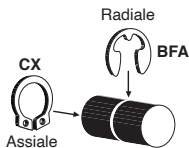

- Conforme a DIN 6799
- Inox

Vantaggi

- Possibilità di montaggio direttamente su un albero liscio o con gola (preferibile)
- Possibilità di montaggio assiale o radiale
- Smontaggio semplice con un cacciavite
- La quantità di pezzi per confezione è indicata nella tabella sottostante

Esempio di applicazione

SCONTI PER QUANTITÀ

Qtà	1+	6+	11+
Sc.	Prezzo -10%		Su richiesta

Codice	Ød2	Albero da Ø	Ød3 max	A	S	Quantità per conf.	Prezzo unit. per conf.
BFA-1.2/B	1,2	1,4 - 2,0	3,25	1,01	0,3	1000	26,60 €
BFA-1.5/B	1,5	2,0 - 2,5	4,25	1,28	0,4	1000	28,18 €
BFA-1.9/B	1,9	2,5 - 3,0	4,80	1,61	0,5	1000	30,07 €
BFA-2.3/B	2,3	3,0 - 4,0	6,30	1,94	0,6	1000	32,93 €
BFA-3.2/B	3,2	4,0 - 5,0	7,30	2,70	0,6	1000	38,63 €
BFA-4/B	4,0	5,0 - 7,0	9,30	3,34	0,7	1000	40,85 €
BFA-5/B	5,0	6,0 - 8,0	11,30	4,11	0,7	1000	58,58 €
BFA-6/B	6,0	7,0 - 9,0	12,30	5,26	0,7	1000	66,50 €
BFA-7/B	7,0	8,0 - 11,0	14,30	5,84	0,9	500	45,12 €
BFA-8/B	8,0	9,0 - 12,0	16,30	6,52	1,0	500	51,14 €
BFA-9/B	9,0	10,0 - 14,0	18,80	7,63	1,1	500	71,57 €
BFA-10/B	10,0	11,0 - 15,0	20,40	8,32	1,2	500	86,13 €
BFA-12/B	12,0	13,0 - 18,0	23,40	10,45	1,3	200	50,79 €
BFA-15/B	15,0	16,0 - 24,0	29,40	12,61	1,5	200	96,33 €
BFA-19/B	19,0	20,0 - 31,0	37,60	15,92	1,75	100	114,39 €