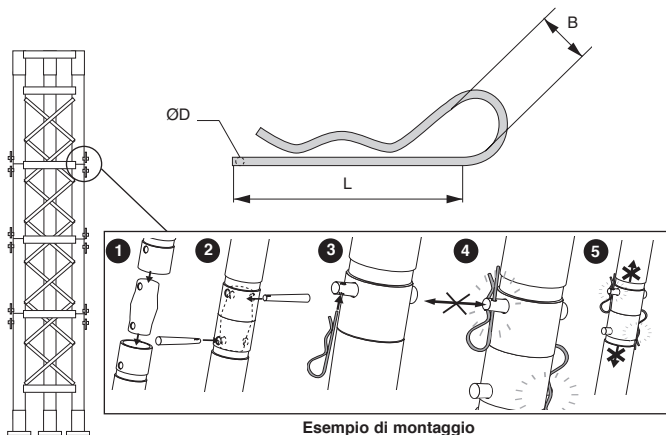

Esempio di montaggio

SCONTI PER QUANTITÀ

Qtà	1+	5+	10+	21+
Sc.	Prezzo -10%	-20%	Su richiesta	

Codice	ØD	L	B	Per albero	Massa per 100 (kg)	Quantità per conf.	Stock*	Prezzo unit. da 1 a 4
BETA-2/B	2	53	12	9-11	0,5	100	✓	8,01 €
BETA-2.5/B	2,5	52	10	11-13	0,6	100	✓	10,06 €
BETA-3/B	3	66	15	13-17	0,9	100	✓	12,95 €
BETA-4/B	4	83	22	17-20	2,3	100	✓	24,84 €
BETA-4.5/B	4,5	68	24	20-23	2,5	100	✓	33,03 €
BETA-5/B	5	100	23	23-26	3,9	100	✓	42,28 €
BETA-6/B	6	105	26	26-30	6,0	50	✓	29,50 €
BETA-7/B	7	125	26	30-34	9,1	25	-	41,30 €
BETA-8/B	8	142	29	34-45	13,6	25	✓	51,68 €

*Nei limiti delle disponibilità - Dimensioni in mm

- Copiglia economica
- Materiale:
Inox AISI 304
- Confezione: 100, 50, 25, 20, 10 pezzi
a seconda del codice

Vantaggi

- Montaggio/ smontaggio manuale

NUOVO!

Esempio di montaggio

**SCONTI PER QUANTITÀ**

Qtà	1+	5+	10+	21+
Sc.	Prezzo -10%	-20%	Su richiesta	

Codice	ØD	L	B	Massa per 100 (kg)	Quantità per conf.	Prezzo unit. da 1 a 4
BETA-2/SS/B	2	53	12	0,32	100	35,11 €
BETA-3/SS/B	3	66	15	0,88	50	31,33 €
BETA-4/SS/B	4	83	22	1,49	25	32,09 €
BETA-5/SS/B	5	100	23	3,62	20	43,71 €
BETA-6/SS/B	6	105	26	5,56	10	34,21 €

Dimensioni in mm