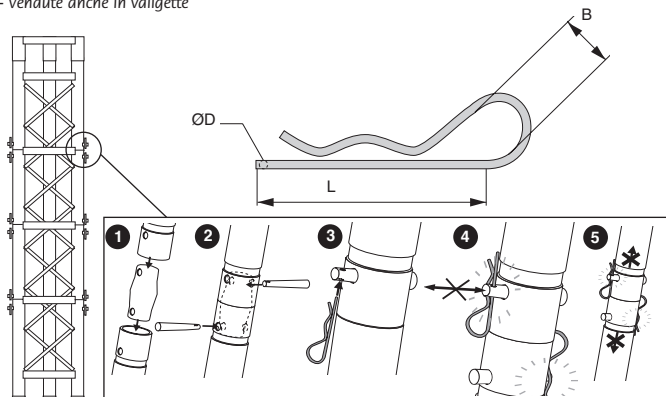

- **Copiglia economica**
- **Materiale:**
Acciaio zincato bianco
- **Confezione:** 100, 50, 25 pezzi a seconda del codice

Vantaggi

- **Montaggio/ smontaggio manuale**

Info

- **Vendute anche in valigette**

Esempio di montaggio

SCONTI PER QUANTITÀ

Qtà	1+	5+	10+	21+
Sc.	Prezzo -10%	-20%	Su richiesta	

Codice	ØD	L	B	Per albero	Massa per 100 (kg)	Quantità per conf.	Stock*	Prezzo unit. da 1 a 4
BETA-2/B	2	53	12	9-11	0,5	100	✓	8,01 €
BETA-2.5/B	2,5	52	10	11-13	0,6	100	✓	10,06 €
BETA-3/B	3	66	15	13-17	0,9	100	✓	12,95 €
BETA-4/B	4	83	22	17-20	2,3	100	✓	24,84 €
BETA-4.5/B	4,5	68	24	20-23	2,5	100	✓	33,03 €
BETA-5/B	5	100	23	23-26	3,9	100	✓	42,28 €
BETA-6/B	6	105	26	26-30	6,0	50	✓	29,50 €
BETA-7/B	7	125	26	30-34	9,1	25	-	41,30 €
BETA-8/B	8	142	29	34-45	13,6	25	✓	51,68 €

*Nei limiti delle disponibilità - Dimensioni in mm

- Copiglia economica
- Materiale:
Inox AISI 304
- Confezione: 100, 50, 25, 20, 10 pezzi
a seconda del codice

Vantaggi

- Montaggio/ smontaggio manuale

NUOVO!

Esempio di montaggio

**SCONTI PER QUANTITÀ**

Qtà	1+	5+	10+	21+
Sc.	Prezzo -10%	-20%	Su richiesta	

Codice	ØD	L	B	Massa per 100 (kg)	Quantità per conf.	Prezzo unit. da 1 a 4
BETA-2/SS/B	2	53	12	0,32	100	35,11 €
BETA-3/SS/B	3	66	15	0,88	50	31,33 €
BETA-4/SS/B	4	83	22	1,49	25	32,09 €
BETA-5/SS/B	5	100	23	3,62	20	43,71 €
BETA-6/SS/B	6	105	26	5,56	10	34,21 €