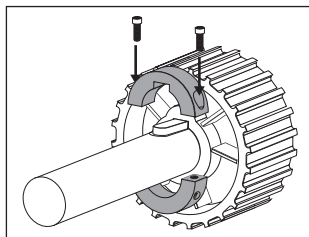

- 2 part locking collar
- Smooth or grooved bore
- Materials:
Body: reinforced polyamide
Screws: stainless steel 304

DISCOUNTS

Qty.	1+	40+	100+	200+	300+
Disc. Prix	-5%	-10%	-15%	On request	

Part number		ØD	A1	ØDe	ØDp	W	K	Weight (kg)	Stock*	Price each. 1 à 39	
smooth	grooved									smooth	grooved
BAP-25	BAP-25K	25	8	45	35	14	28,3	0,02	✓	2,93 €	4,91 €
BAP-30	BAP-30K	30	8	55	45	16	33,3	0,03	✓	3,48 €	5,39 €
BAP-35	BAP-35K	35	10	60	47	16	38,3	0,03	✓	3,76 €	5,67 €
BAP-40	BAP-40K	40	12	64	51	18	43,3	0,04	✓	3,76 €	5,67 €

*Subject to available stocks - Dimensions in mm