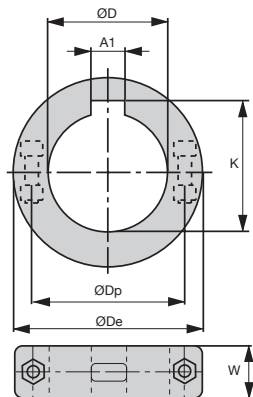

- 2 part locking collar
- Smooth or grooved bore
- Materials:
Body: reinforced polyamide
Screws: stainless steel 304

DISCOUNTS

Qty.	1+	40+	100+	200+	300+
Disc. Prix	-5%	-10%	-15%	On request	

Part number		ØD	A1	ØDe	ØDp	W	K	Weight (kg)	Stock*	Price each. 1 à 39	
smooth	grooved									smooth	grooved
BAP-25	BAP-25K	25	8	45	35	14	28,3	0,02	✓	2,93 €	4,91 €
BAP-30	BAP-30K	30	8	55	45	16	33,3	0,03	✓	3,48 €	5,39 €
BAP-35	BAP-35K	35	10	60	47	16	38,3	0,03	✓	3,76 €	5,67 €
BAP-40	BAP-40K	40	12	64	51	18	43,3	0,04	✓	3,76 €	5,67 €

*Subject to available stocks - Dimensions in mm