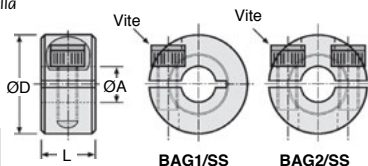

A 1 o 2 elementi

BAG1ss BAG2ss

- Serraggio importante su qualsiasi tipo d'albero
- Non scompagnare
- Materiale:
Anello: inox
Vite: inox
- L'anello a due elementi permette un serraggio più importante, che consente un aumento del 20% della forza di serraggio
- Le dimensioni ØD e L sono date a titolo indicativo e possono variare in funzione della produzione

Esempio di montaggio

SCONTI PER QUANTITÀ

Qtà	1+	5+	10+	25+	50+
Sc.	Prezzo	-6%	-12%	-18%	Su richiesta

Codice		ØA	ØD	L	Vite	Stock*	Stock*	Prezzo unit. 1 a 4	
a 1	a 2					a 1	a 2	a 1	a 2
elemento	elementi					elemento	elementi	elemento	elementi
BAG1-004/SS	BAG2-004/SS	4	16	9	M3 x 8	✓	✓	8,27 €	10,57 €
BAG1-005/SS	BAG2-005/SS	5	16	9	M3 x 8	✓	✓	8,27 €	10,57 €
BAG1-006/SS	BAG2-006/SS	6	16	9	M3 x 8	✓	✓	8,27 €	10,57 €
BAG1-008/SS	BAG2-008/SS	8	18	9	M3 x 8	✓	✓	9,20 €	10,76 €
BAG1-010/SS	BAG2-010/SS	10	24	9	M3 x 10	✓	✓	11,37 €	13,43 €
BAG1-012/SS	BAG2-012/SS	12	28	11	M4 x 12	✓	✓	11,75 €	13,94 €
BAG1-015/SS	BAG2-015/SS	15	34	13	M5 x 16	✓	✓	14,05 €	17,08 €
BAG1-016/SS	BAG2-016/SS	16	34	13	M5 x 16	✓	✓	14,05 €	17,08 €
BAG1-018/SS	BAG2-018/SS	18	36	13	M5 x 16	✓	✓	16,06 €	19,20 €
BAG1-020/SS	BAG2-020/SS	20	40	15	M6 x 16	✓	✓	19,58 €	20,43 €
BAG1-025/SS	BAG2-025/SS	25	45	15	M6 x 16	✓	✓	21,64 €	23,24 €
BAG1-030/SS	BAG2-030/SS	30	54	15	M6 x 18	✓	✓	24,99 €	27,85 €
BAG1-040/SS	BAG2-040/SS	40	60	15	M6 x 18	✓	✓	31,22 €	38,75 €
BAG1-050/SS	BAG2-050/SS	50	78	19	M8 x 25	✓	✓	58,87 €	85,79 €
BAG1-055/SS	BAG2-055/SS	55	90	16	M8 x 20	-	-	84,86 €	89,86 €
BAG1-060/SS	BAG2-060/SS	60	100	16	M8 x 20	-	✓	97,78 €	102,91 €
BAG1-070/SS	BAG2-070/SS	70	110	20	M10 x 25	-	-	108,92 €	114,73 €
BAG1-075/SS	BAG2-075/SS	75	125	20	M10 x 25	-	-	139,70 €	145,71 €
BAG1-080/SS	BAG2-080/SS	80	125	20	M10 x 25	-	-	132,95 €	138,89 €

*Nei limiti delle disponibilità - Dimensioni in mm