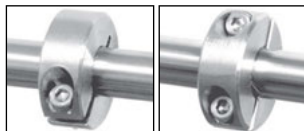

A 1 o 2 elementi

BAG1ss BAG2ss

- Serraggio importante su qualsiasi tipo d'albero
- Non scompagnare
- Materiale:
Anello: inox
Vite: inox
- L'anello a due elementi permette un serraggio più importante, che consente un aumento del 20% della forza di serraggio
- Le dimensioni ØD e L sono date a titolo indicativo e possono variare in funzione della produzione

Esempio di montaggio

SCONTI PER QUANTITÀ

Qtà	1+	5+	10+	25+	50+
Sc.	Prezzo	-6%	-12%	-18%	Su richiesta

Codice		ØA	ØD	L	Vite	Stock*	Stock*	Prezzo unit. 1 a 4	
a 1	a 2					a 1	a 2	a 1	a 2
elemento	elementi					elemento	elementi	elemento	elementi
BAG1-004/SS	BAG2-004/SS	4	16	9	M3 x 8	✓	✓	8,27 €	10,57 €
BAG1-005/SS	BAG2-005/SS	5	16	9	M3 x 8	✓	✓	8,27 €	10,57 €
BAG1-006/SS	BAG2-006/SS	6	16	9	M3 x 8	✓	✓	8,27 €	10,57 €
BAG1-008/SS	BAG2-008/SS	8	18	9	M3 x 8	✓	✓	9,20 €	10,76 €
BAG1-010/SS	BAG2-010/SS	10	24	9	M3 x 10	✓	✓	11,37 €	13,43 €
BAG1-012/SS	BAG2-012/SS	12	28	11	M4 x 12	✓	✓	11,75 €	13,94 €
BAG1-015/SS	BAG2-015/SS	15	34	13	M5 x 16	✓	✓	14,05 €	17,08 €
BAG1-016/SS	BAG2-016/SS	16	34	13	M5 x 16	✓	✓	14,05 €	17,08 €
BAG1-018/SS	BAG2-018/SS	18	36	13	M5 x 16	✓	✓	16,06 €	19,20 €
BAG1-020/SS	BAG2-020/SS	20	40	15	M6 x 16	✓	✓	19,58 €	20,43 €
BAG1-025/SS	BAG2-025/SS	25	45	15	M6 x 16	✓	✓	21,64 €	23,24 €
BAG1-030/SS	BAG2-030/SS	30	54	15	M6 x 18	✓	✓	24,99 €	27,85 €
BAG1-040/SS	BAG2-040/SS	40	60	15	M6 x 18	✓	✓	31,22 €	38,75 €
BAG1-050/SS	BAG2-050/SS	50	78	19	M8 x 25	✓	✓	58,87 €	85,79 €
BAG1-055/SS	BAG2-055/SS	55	90	16	M8 x 20	-	-	84,86 €	89,86 €
BAG1-060/SS	BAG2-060/SS	60	100	16	M8 x 20	-	✓	97,78 €	102,91 €
BAG1-070/SS	BAG2-070/SS	70	110	20	M10 x 25	-	-	108,92 €	114,73 €
BAG1-075/SS	BAG2-075/SS	75	125	20	M10 x 25	-	-	139,70 €	145,71 €
BAG1-080/SS	BAG2-080/SS	80	125	20	M10 x 25	-	-	132,95 €	138,89 €