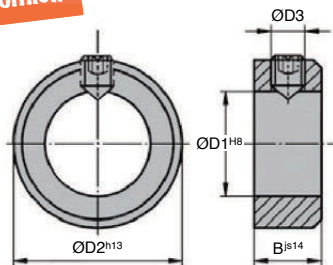

- Anello di bloccaggio cilindrico secondo DIN 705
- Serraggio con grano DIN914
- Materiali:
Acciaio finitura naturale
Inox 303 naturale

NUOVO!

Vantaggi

- consente di creare rapidamente un arresto o un bloccaggio assiale su un albero

Info

- Altri alesaggi su richiesta

I più economici!

SCONTI PER QUANTITÀ

Q.tà	1+	5+	10+	25+	50+
Sc. Prezzo	-6%	-12%	-18%	Su richiesta	

Codice		ØD1	B	ØD2	ØD3	Massa (kg)	Prezzo unit. Da 1 a 4	
Acciaio	inox						Acciaio	inox
BAG0-006	BAG0-006/SS	6	8	12	M4x5	0,005	0,78 €	1,87 €
BAG0-008	BAG0-008/SS	8	8	16	M4x6	0,009	0,86 €	2,27 €
BAG0-010	BAG0-010/SS	10	10	20	M5x8	0,018	1,14 €	2,76 €
BAG0-012	BAG0-012/SS	12	12	22	M6x8	0,025	1,27 €	3,64 €
BAG0-015	BAG0-015/SS	15	12	25	M6x8	0,03	1,42 €	4,14 €
BAG0-016	BAG0-016/SS	16	12	28	M6x8	0,039	1,50 €	5,81 €
BAG0-020	BAG0-020/SS	20	14	32	M6x8	0,054	1,90 €	7,57 €
BAG0-025	BAG0-025/SS	25	16	40	M8x10	0,096	2,90 €	12,52 €
BAG0-030	BAG0-030/SS	30	16	45	M8x10	0,111	3,80 €	14,71 €
BAG0-035	BAG0-035/SS	35	16	56	M8x12	0,189	5,15 €	23,45 €
BAG0-040	BAG0-040/SS	40	18	63	M10x16	0,263	7,52 €	31,00 €
BAG0-050	BAG0-050/SS	50	18	80	M10x16	0,433	11,25 €	45,42 €

Dimensioni in mm