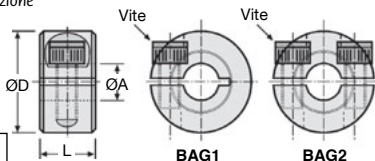

BAG1 BAG2

A 1 o 2 elementi

- **Serraggio importante su qualsiasi tipo d'albero**
- Non scompagnare
- **Materiale:**
Anello: acciaio (grezzo, brunito o zincato a seconda della provenienza)
Vite: acciaio legato
- L'anello a due elementi permette un serraggio più importante, che consente un aumento del 20% della forza di serraggio.
- Le dimensioni ØD e L sono date a titolo indicativo e possono variare in funzione della produzione

Esempio di montaggio

SCONTI PER QUANTITÀ

Qtà	1+	5+	10+	25+	50+
Sc.	Prezzo	-6%	-12%	-18%	Su richiesta

Codice		ØA	ØD	L	Vis	Stock*	Stock*	Prezzo nit. 1 a 4	
a 1	a 2					elemento	elementi	a 1	a 2
BAG1-004	BAG2-004	4	16	9	M3 x 8	-	-	3,91 €	6,72 €
BAG1-005	BAG2-005	5	16	9	M3 x 8	✓	✓	3,91 €	6,72 €
BAG1-006	BAG2-006	6	16	9	M3 x 8	✓	✓	3,91 €	6,72 €
BAG1-008	BAG2-008	8	18	9	M3 x 8	✓	✓	3,91 €	6,72 €
BAG1-010	BAG2-010	10	24	9	M3 x 10	✓	✓	4,44 €	7,46 €
BAG1-012	BAG2-012	12	28	11	M4 x 12	✓	✓	4,93 €	7,82 €
BAG1-015	BAG2-015	15	34	13	M5 x 16	✓	✓	5,87 €	9,25 €
BAG1-016	BAG2-016	16	34	13	M5 x 16	✓	✓	5,87 €	9,25 €
BAG1-018	BAG2-018	18	36	13	M5 x 16	-	✓	6,56 €	9,96 €
BAG1-020	BAG2-020	20	40	15	M6 x 16	✓	✓	7,46 €	10,68 €
BAG1-025	BAG2-025	25	45	15	M6 x 16	✓	✓	8,06 €	11,75 €
BAG1-030	BAG2-030	30	54	15	M6 x 18	✓	✓	10,21 €	13,34 €
BAG1-035	BAG2-035	35	57	15	M6 x 18	✓	✓	11,06 €	14,75 €
BAG1-040	BAG2-040	40	60	15	M6 x 18	✓	✓	11,75 €	15,76 €
BAG1-050	BAG2-050	50	78	19	M8 x 25	✓	✓	24,91 €	28,23 €
BAG1-055	BAG2-055	55	90	16	M8 x 20	-	-	18,24 €	21,63 €
BAG1-060	BAG2-060	60	100	16	M8 x 20	-	✓	21,58 €	24,83 €
BAG1-070	BAG2-070	70	110	20	M10 x 25	-	-	24,65 €	28,48 €
BAG1-075	BAG2-075	75	125	20	M10 x 25	-	-	30,97 €	34,94 €
BAG1-080	BAG2-080	80	125	20	M10 x 25	-	-	30,41 €	34,24 €

*Nei limiti delle disponibilità - Dimensioni in mm