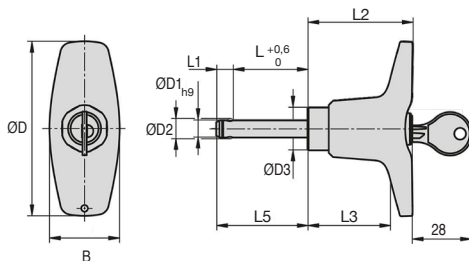

- La version verrouillable empêche tout desserrage involontaire du raccordement
- Le déverrouillage des billes ne peut être effectué qu'au moyen d'une clé
- Matières :
 - Poignée : Thermoplastique rouge (RAL3020)
 - Axe : inox 303
 - Composants : inox
 - Serrure : Zamak
 - Clé acier zingué
- Pour alésage H11

Infos

- Résistance au cisaillement selon DIN 50141
- La serrure à poussoir est à fermeture identique. Tous les barilletts peuvent être ouverts avec la même clé. Les goupilles d'arrêt verrouillables sont livrées avec deux clés

Dimensions en mm