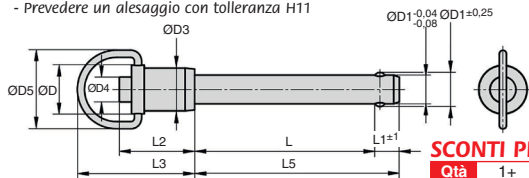

Montaggio

- Prevedere un alesaggio con tolleranza H11

SCONTI PER QUANTITÀ

Qtà	1+	6+	10+
Sc.	Prezzo	-5%	Su richiesta

Codice	ØD1	L	ØD	ØD2	ØD3	ØD4	ØD5	L1	L2	L3	L5	Resistenza Prezzo	
												al doppio	unit.
												taglio	da 1 a 5
BAB12-50/PA/SS	12	50	20,6	14,5	18,3	10,7	36,3	10	32,3	47,8	60,0	144,1	53,87 €
BAB12-60/PA/SS	12	60	20,6	14,5	18,3	10,7	36,3	10	32,3	47,8	70,0	144,1	53,87 €
BAB12-70/PA/SS	12	70	20,6	14,5	18,3	10,7	36,3	10	32,3	47,8	80,0	144,1	53,87 €
BAB12-80/PA/SS	12	80	20,6	14,5	18,3	10,7	36,3	10	32,3	47,8	90,0	144,1	53,87 €
BAB12-90/PA/SS	12	90	20,6	14,5	18,3	10,7	36,3	10	32,3	47,8	100,0	144,1	63,24 €
BAB12-100/PA/SS	12	100	20,6	14,5	18,3	10,7	36,3	10	32,3	47,8	110,0	144,1	63,24 €
BAB16-25/PA/SS	16	25	26,9	19,0	23,9	13,7	43,7	14	41,9	65,3	39,0	257,2	61,96 €
BAB16-30/PA/SS	16	30	26,9	19,0	23,9	13,7	43,7	14	41,9	65,3	44,0	257,2	70,67 €
BAB16-35/PA/SS	16	35	26,9	19,0	23,9	13,7	43,7	14	41,9	65,3	49,0	257,2	70,67 €
BAB16-40/PA/SS	16	40	26,9	19,0	23,9	13,7	43,7	14	41,9	65,3	54,0	257,2	70,67 €
BAB16-45/PA/SS	16	45	26,9	19,0	23,9	13,7	43,7	14	41,9	65,3	59,0	257,2	70,67 €
BAB16-50/PA/SS	16	50	26,9	19,0	23,9	13,7	43,7	14	41,9	65,3	64,0	257,2	70,67 €
BAB16-60/PA/SS	16	60	26,9	19,0	23,9	13,7	43,7	14	41,9	65,3	74,0	257,2	79,38 €
BAB16-70/PA/SS	16	70	26,9	19,0	23,9	13,7	43,7	14	41,9	65,3	84,0	257,2	79,38 €
BAB16-80/PA/SS	16	80	26,9	19,0	23,9	13,7	43,7	14	41,9	65,3	94,0	257,2	79,38 €
BAB16-90/PA/SS	16	90	26,9	19,0	23,9	13,7	43,7	14	41,9	65,3	104,0	257,2	88,09 €
BAB16-100/PA/SS	16	100	26,9	19,0	23,9	13,7	43,7	14	41,9	65,3	114,0	257,2	88,09 €

Dimensioni in mm