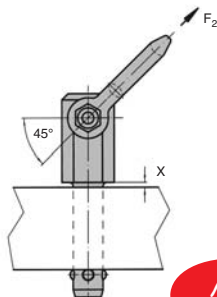

Perno autobloccante a sfere **ad anello**

BABA Con anello di sollevamento integrato

- Autobloccante

- Materiali:

Asse/maniglia: acciaio fosfatato
manganese, puntale in alluminio

Molla: inox

- T° d'utilizzo: +250°C

Riferimenti	ØD ₁	L ₁	ØD ₂	ØD ₃	ØD ₄ min.	L ₂	L ₃	L ₄	L ₅	L ₆	L ₇	L ₈	Per alesaggio H11
BAB10-15/A	10	15	11,7	21,5	12,2	10,2	25,7	36,0	27	30	49	87,5	10
BAB10-25/A	10	25	11,7	21,5	12,2	10,2	25,7	36,0	27	30	49	87,5	10
BAB10-35/A	10	35	11,7	21,5	12,2	10,2	25,7	36,0	27	30	49	87,5	10
BAB10-50/A	10	50	11,7	21,5	12,2	10,2	25,7	36,0	27	30	49	87,5	10
BAB12-15/A	12	15	14,2	21,5	14,7	11,0	25,7	36,0	27	30	49	87,5	12
BAB12-25/A	12	25	14,2	21,5	14,7	11,0	25,7	36,0	27	30	49	87,5	12
BAB12-35/A	12	35	14,2	21,5	14,7	11,0	25,7	36,0	27	30	49	87,5	12
BAB12-50/A	12	50	14,2	21,5	14,7	11,0	25,7	36,0	27	30	49	87,5	12
BAB16-25/A	16	25	18,6	26,0	19,2	15,1	31,0	44,5	27	30	49	92,8	16
BAB16-50/A	16	50	18,6	26,0	19,2	15,1	31,0	44,5	27	30	49	92,8	16
BAB16-75/A	16	75	18,6	26,0	19,2	15,1	31,0	44,5	27	30	49	92,8	16