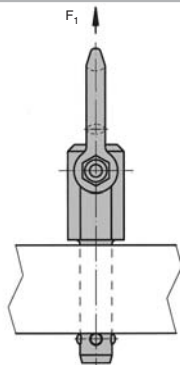

Perno autobloccante a sfere **ad anello**

BABA Con anello di sollevamento integrato

- Autobloccante

- Materiali:

Asse/maniglia: acciaio fosfatato
manganese, puntale in alluminio

Molla: inox

- T° d'utilizzo: +250°C

Riferimenti	ØD ₁	L ₁	ØD ₂	ØD ₃	ØD ₄ min.	L ₂	L ₃	L ₄	L ₅	L ₆	L ₇	L ₈	Per alesaggio H11
BAB10-15/A	10	15	11,7	21,5	12,2	10,2	25,7	36,0	27	30	49	87,5	10
BAB10-25/A	10	25	11,7	21,5	12,2	10,2	25,7	36,0	27	30	49	87,5	10
BAB10-35/A	10	35	11,7	21,5	12,2	10,2	25,7	36,0	27	30	49	87,5	10
BAB10-50/A	10	50	11,7	21,5	12,2	10,2	25,7	36,0	27	30	49	87,5	10
BAB12-15/A	12	15	14,2	21,5	14,7	11,0	25,7	36,0	27	30	49	87,5	12
BAB12-25/A	12	25	14,2	21,5	14,7	11,0	25,7	36,0	27	30	49	87,5	12
BAB12-35/A	12	35	14,2	21,5	14,7	11,0	25,7	36,0	27	30	49	87,5	12
BAB12-50/A	12	50	14,2	21,5	14,7	11,0	25,7	36,0	27	30	49	87,5	12
BAB16-25/A	16	25	18,6	26,0	19,2	15,1	31,0	44,5	27	30	49	92,8	16
BAB16-50/A	16	50	18,6	26,0	19,2	15,1	31,0	44,5	27	30	49	92,8	16
BAB16-75/A	16	75	18,6	26,0	19,2	15,1	31,0	44,5	27	30	49	92,8	16