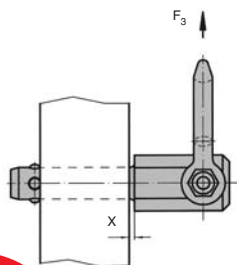

Perno autobloccante a sfere **ad anello**

BABA Con anello di sollevamento integrato

- Autobloccante

- Materiali:

Asse/maniglia: acciaio fosfatato
manganese, puntale in alluminio

Molla: inox

- T° d'utilizzo: +250°C

Riferimenti	ØD ₁	L ₁	ØD ₂	ØD ₃	ØD ₄ min.	L ₂	L ₃	L ₄	L ₅	L ₆	L ₇	L ₈	Per alesaggio H11
BAB10-15/A	10	15	11,7	21,5	12,2	10,2	25,7	36,0	27	30	49	87,5	10
BAB10-25/A	10	25	11,7	21,5	12,2	10,2	25,7	36,0	27	30	49	87,5	10
BAB10-35/A	10	35	11,7	21,5	12,2	10,2	25,7	36,0	27	30	49	87,5	10
BAB10-50/A	10	50	11,7	21,5	12,2	10,2	25,7	36,0	27	30	49	87,5	10
BAB12-15/A	12	15	14,2	21,5	14,7	11,0	25,7	36,0	27	30	49	87,5	12
BAB12-25/A	12	25	14,2	21,5	14,7	11,0	25,7	36,0	27	30	49	87,5	12
BAB12-35/A	12	35	14,2	21,5	14,7	11,0	25,7	36,0	27	30	49	87,5	12
BAB12-50/A	12	50	14,2	21,5	14,7	11,0	25,7	36,0	27	30	49	87,5	12
BAB16-25/A	16	25	18,6	26,0	19,2	15,1	31,0	44,5	27	30	49	92,8	16
BAB16-50/A	16	50	18,6	26,0	19,2	15,1	31,0	44,5	27	30	49	92,8	16
BAB16-75/A	16	75	18,6	26,0	19,2	15,1	31,0	44,5	27	30	49	92,8	16