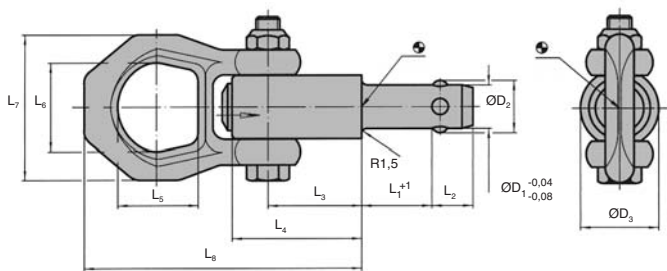

Perno autobloccante a sfere **ad anello**

BABA Con anello di sollevamento integrato

- Autobloccante

- Materiali:

Asse/maniglia: acciaio fosfatato
manganese, puntale in alluminio

Molla: inox

- T° d'utilizzo: +250°C

Riferimenti	ØD ₁	L ₁	ØD ₂	ØD ₃	ØD ₄ min.	L ₂	L ₃	L ₄	L ₅	L ₆	L ₇	L ₈	Per alesaggio H11
BAB10-15/A	10	15	11,7	21,5	12,2	10,2	25,7	36,0	27	30	49	87,5	10
BAB10-25/A	10	25	11,7	21,5	12,2	10,2	25,7	36,0	27	30	49	87,5	10
BAB10-35/A	10	35	11,7	21,5	12,2	10,2	25,7	36,0	27	30	49	87,5	10
BAB10-50/A	10	50	11,7	21,5	12,2	10,2	25,7	36,0	27	30	49	87,5	10
BAB12-15/A	12	15	14,2	21,5	14,7	11,0	25,7	36,0	27	30	49	87,5	12
BAB12-25/A	12	25	14,2	21,5	14,7	11,0	25,7	36,0	27	30	49	87,5	12
BAB12-35/A	12	35	14,2	21,5	14,7	11,0	25,7	36,0	27	30	49	87,5	12
BAB12-50/A	12	50	14,2	21,5	14,7	11,0	25,7	36,0	27	30	49	87,5	12
BAB16-25/A	16	25	18,6	26,0	19,2	15,1	31,0	44,5	27	30	49	92,8	16
BAB16-50/A	16	50	18,6	26,0	19,2	15,1	31,0	44,5	27	30	49	92,8	16
BAB16-75/A	16	75	18,6	26,0	19,2	15,1	31,0	44,5	27	30	49	92,8	16