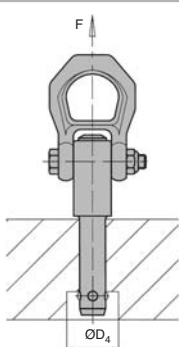

Perno autobloccante a sfere **ad anello**

BABA Con anello di sollevamento integrato

- Autobloccante

- Materiali:

Asse/maniglia: acciaio fosfatato
manganese, puntale in alluminio

Molla: inox

- T° d'utilizzo: +250°C

Riferimenti	ØD ₁	L ₁	ØD ₂	ØD ₃	ØD ₄ min.	L ₂	L ₃	L ₄	L ₅	L ₆	L ₇	L ₈	Per alesaggio H11
BAB10-15/A	10	15	11,7	21,5	12,2	10,2	25,7	36,0	27	30	49	87,5	10
BAB10-25/A	10	25	11,7	21,5	12,2	10,2	25,7	36,0	27	30	49	87,5	10
BAB10-35/A	10	35	11,7	21,5	12,2	10,2	25,7	36,0	27	30	49	87,5	10
BAB10-50/A	10	50	11,7	21,5	12,2	10,2	25,7	36,0	27	30	49	87,5	10
BAB12-15/A	12	15	14,2	21,5	14,7	11,0	25,7	36,0	27	30	49	87,5	12
BAB12-25/A	12	25	14,2	21,5	14,7	11,0	25,7	36,0	27	30	49	87,5	12
BAB12-35/A	12	35	14,2	21,5	14,7	11,0	25,7	36,0	27	30	49	87,5	12
BAB12-50/A	12	50	14,2	21,5	14,7	11,0	25,7	36,0	27	30	49	87,5	12
BAB16-25/A	16	25	18,6	26,0	19,2	15,1	31,0	44,5	27	30	49	92,8	16
BAB16-50/A	16	50	18,6	26,0	19,2	15,1	31,0	44,5	27	30	49	92,8	16
BAB16-75/A	16	75	18,6	26,0	19,2	15,1	31,0	44,5	27	30	49	92,8	16