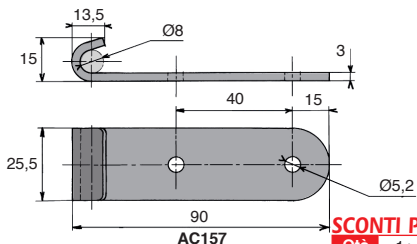

Modello larghezza 25,5 mm

AC156
AC157

- Chiusura tramite aggancio

- Materiali :

Acciaio zincato bianco

Inox 18/8 grezzo

Accessori

- Chiusure GE32-ZB e GE32-SS

AC156

AC157

Acciaio o inox

SCONTI PER QUANTITÀ

Qtà	1+	51+	101+	250+	400+
Sc.	Prezzo	-10%	-15%	-20%	Su richiesta

Codici	Materiali	Ideale per chiusura	Massa (g)	Stock*	Prezzo unit 1 a 50
Montaggio a 90°					
AC156-ZB	Acciaio	GE32-ZB	59	-	0,89 €
AC156-SS	Inox	GE32-SS	59	✓	4,12 €
Montaggio in linea					
AC157-ZB	Acciaio	GE32-ZB	59	✓	0,89 €
AC157-SS	Inox	GE32-SS	59	✓	4,12 €

Dimensioni in mm