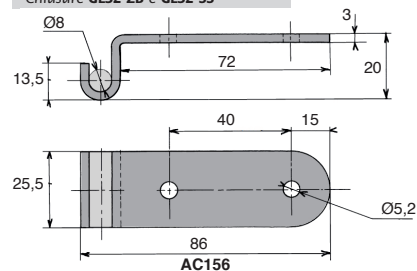

Modello larghezza 25,5 mm

AC156
AC157

- Chiusura tramite aggancio

- Materiali :

Acciaio zincato bianco

Inox 18/8 grezzo

Accessori

- Chiusure GE32-ZB e GE32-SS

AC156

AC157

Acciaio o inox

SCONTI PER QUANTITÀ

Qtà	1+	51+	101+	250+	400+
Sc.	Prezzo	-10%	-15%	-20%	Su richiesta

Codici	Materiali	Ideale per chiusura	Massa (g)	Stock*	Prezzo unit 1 a 50
Montaggio a 90°					
AC156-ZB	Acciaio	GE32-ZB	59	-	0,89 €
AC156-SS	Inox	GE32-SS	59	✓	4,12 €
Montaggio in linea					
AC157-ZB	Acciaio	GE32-ZB	59	✓	0,89 €
AC157-SS	Inox	GE32-SS	59	✓	4,12 €

Dimensioni in mm