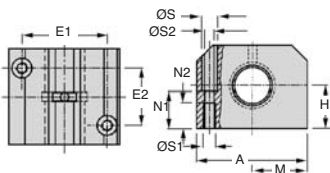

RJUM05 RJUM06

Insensibile alla salinità

- **Blocco con boccola**
- Forma corta chiusa (RJUM05)
o forma lunga chiusa (RJUM06)
- Intercambiabile con le attuali scatole delle boccole a sfere
- Utilizzo molto semplice
- Tolleranza raccomandata: h7
- Materiali:
Corpo: alluminio
Boccola liscia: iglidur® J

**Silenzioso
e rapido**

RJUM05

RJUM06

SCONTI PER QUANTITÀ

Qtà	1+	6+	20+	40+	60+
Sc.	Prezzo -10% -15% -20% Su richiesta				

Riferimenti	Ød	Tolleranza	H	H1	A	M	E1	E2	ØS	ØS	ØS	N1	N2	L	Prezzo unit. da 1 a 5
Blocco con boccola corta															
RJUM05-12	12	0.02 / 0.05	17	33	40	20.0	29	-	8	M5	4.3	16	11	28	50.71 €
RJUM05-16	16	0.02 / 0.05	19	38	45	22.5	34	-	8	M5	4.3	18	11	30	57.50 €
RJUM05-20	20	0.02 / 0.06	23	45	53	26.5	40	-	9.5	M6	5.3	22	13	30	68.22 €
RJUM05-25	25	0.02 / 0.06	27	54	62	31.0	48	-	11	M8	6.6	26	18	40	81.05 €
RJUM05-30	30	0.03 / 0.07	30	60	67	33.5	53	-	11	M8	6.6	29	18	50	105.93 €
RJUM05-40	40	0.03 / 0.07	39	76	87	43.5	69	-	14	M10	8.4	38	22	60	138.33 €
RJUM05-50	50	0.04 / 0.09	47	92	103	51.5	82	-	19	M12	10.5	46	26	70	187.81 €
Blocco con boccola lunga															
RJUM06-12	12	0.02 / 0.05	18	35	43	21.5	32	23	8	M5	4.3	16.5	11	39	63.94 €
RJUM06-16	16	0.02 / 0.05	22	42	53	26.5	40	26	10	M6	5.3	21	13	43	67.61 €
RJUM06-20	20	0.02 / 0.06	25	50	60	30.0	45	32	11	M8	6.6	24	18	54	81.63 €
RJUM06-25	25	0.02 / 0.06	30	60	78	39.0	60	40	15	M10	8.4	29	22	67	103.79 €
RJUM06-30	30	0.03 / 0.07	35	70	87	43.5	68	45	15	M10	8.4	34	22	79	114.46 €
RJUM06-40	40	0.03 / 0.07	45	90	108	54.0	86	58	18	M12	10.5	44	26	91	160.44 €
RJUM06-50	50	0.04 / 0.09	57	105	132	66.0	108	50	20	M16	13.5	49	34	113	279.03 €