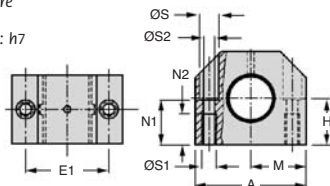

RJUM05 RJUM06

Insensibile alla salinità

- **Blocco con boccola**
- Forma corta chiusa (RJUM05)
o forma lunga chiusa (RJUM06)
- Intercambiabile con le attuali scatole delle boccole a sfere
- Utilizzo molto semplice
- Tolleranza raccomandata: h7
- Materiali:
Corpo: alluminio
Boccola liscia: iglidur® J

**Silenzioso
e rapido**

RJUM05

RJUM06

SCONTI PER QUANTITÀ

Qtà	1+	6+	20+	40+	60+
Sc.	Prezzo -10% -15% -20% Su richiesta				

Riferimenti	Ød	Tolleranza	H	H1	A	M	E1	E2	ØS	ØS	ØS	N1	N2	L	Prezzo unit. da 1 a 5
Blocco con boccola corta															
RJUM05-12	12	0.02 / 0.05	17	33	40	20.0	29	-	8	M5	4.3	16	11	28	50.71 €
RJUM05-16	16	0.02 / 0.05	19	38	45	22.5	34	-	8	M5	4.3	18	11	30	57.50 €
RJUM05-20	20	0.02 / 0.06	23	45	53	26.5	40	-	9.5	M6	5.3	22	13	30	68.22 €
RJUM05-25	25	0.02 / 0.06	27	54	62	31.0	48	-	11	M8	6.6	26	18	40	81.05 €
RJUM05-30	30	0.03 / 0.07	30	60	67	33.5	53	-	11	M8	6.6	29	18	50	105.93 €
RJUM05-40	40	0.03 / 0.07	39	76	87	43.5	69	-	14	M10	8.4	38	22	60	138.33 €
RJUM05-50	50	0.04 / 0.09	47	92	103	51.5	82	-	19	M12	10.5	46	26	70	187.81 €
Blocco con boccola lunga															
RJUM06-12	12	0.02 / 0.05	18	35	43	21.5	32	23	8	M5	4.3	16.5	11	39	63.94 €
RJUM06-16	16	0.02 / 0.05	22	42	53	26.5	40	26	10	M6	5.3	21	13	43	67.61 €
RJUM06-20	20	0.02 / 0.06	25	50	60	30.0	45	32	11	M8	6.6	24	18	54	81.63 €
RJUM06-25	25	0.02 / 0.06	30	60	78	39.0	60	40	15	M10	8.4	29	22	67	103.79 €
RJUM06-30	30	0.03 / 0.07	35	70	87	43.5	68	45	15	M10	8.4	34	22	79	114.46 €
RJUM06-40	40	0.03 / 0.07	45	90	108	54.0	86	58	18	M12	10.5	44	26	91	160.44 €
RJUM06-50	50	0.04 / 0.09	57	105	132	66.0	108	50	20	M16	13.5	49	34	113	279.03 €