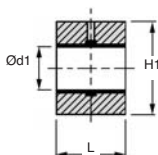

RJUM05 RJUM06

Insensibile alla salinità

- **Blocco con boccola**
- Forma corta chiusa (RJUM05)
o forma lunga chiusa (RJUM06)
- Intercambiabile con le attuali scatole delle boccole a sfere
- Utilizzo molto semplice
- Tolleranza raccomandata: h7
- Materiali:
Corpo: alluminio
Boccola liscia: iglidur® J

**Silenzioso
e rapido**

RJUM05

RJUM06

SCONTI PER QUANTITÀ

Qtà	1+	6+	20+	40+	60+
Sc.	Prezzo -10% -15% -20% Su richiesta				

Riferimenti	Ød	Tolleranza	H	H1	A	M	E1	E2	ØS	ØS	ØS	N1	N2	L	Prezzo unit. da 1 a 5
Blocco con boccola corta															
RJUM05-12	12	0.02 / 0.05	17	33	40	20.0	29	-	8	M5	4.3	16	11	28	50.71 €
RJUM05-16	16	0.02 / 0.05	19	38	45	22.5	34	-	8	M5	4.3	18	11	30	57.50 €
RJUM05-20	20	0.02 / 0.06	23	45	53	26.5	40	-	9.5	M6	5.3	22	13	30	68.22 €
RJUM05-25	25	0.02 / 0.06	27	54	62	31.0	48	-	11	M8	6.6	26	18	40	81.05 €
RJUM05-30	30	0.03 / 0.07	30	60	67	33.5	53	-	11	M8	6.6	29	18	50	105.93 €
RJUM05-40	40	0.03 / 0.07	39	76	87	43.5	69	-	14	M10	8.4	38	22	60	138.33 €
RJUM05-50	50	0.04 / 0.09	47	92	103	51.5	82	-	19	M12	10.5	46	26	70	187.81 €
Blocco con boccola lunga															
RJUM06-12	12	0.02 / 0.05	18	35	43	21.5	32	23	8	M5	4.3	16.5	11	39	63.94 €
RJUM06-16	16	0.02 / 0.05	22	42	53	26.5	40	26	10	M6	5.3	21	13	43	67.61 €
RJUM06-20	20	0.02 / 0.06	25	50	60	30.0	45	32	11	M8	6.6	24	18	54	81.63 €
RJUM06-25	25	0.02 / 0.06	30	60	78	39.0	60	40	15	M10	8.4	29	22	67	103.79 €
RJUM06-30	30	0.03 / 0.07	35	70	87	43.5	68	45	15	M10	8.4	34	22	79	114.46 €
RJUM06-40	40	0.03 / 0.07	45	90	108	54.0	86	58	18	M12	10.5	44	26	91	160.44 €
RJUM06-50	50	0.04 / 0.09	57	105	132	66.0	108	50	20	M16	13.5	49	34	113	279.03 €